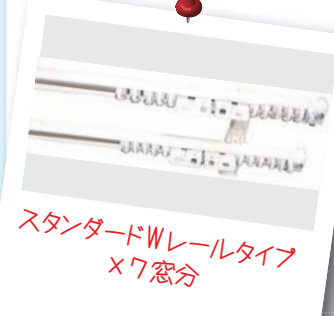

**Happy bag**  
**20万円コースA**  
 税込 216,000円

なんと、税込総額  
**約258,000円**  
 の品が、このお値段!

オリジナル網戸

防犯には  
 もってこいの  
 セレクション!

- ★オリジナル網戸一式  
 通常価格 ¥87,000 (税込) 開く窓すべて
- ★オリジナル手动シャッター[テラス窓用・1Fのみ] ×2台  
 通常価格 ¥171,000 (税込 / ¥85,500 ×2)
- またはインプラス ×3台 [お好みの3ヶ所・要相談]  
 通常価格 テラス窓1台 ¥59,000 ~ ¥69,000 (税込)、腰窓1台 ¥38,000 ~ ¥39,000 (税込)

**Happy bag**  
**20万円コースB**  
 税込 216,000円

なんと、税込総額  
**250,000円**  
 の品が、このお値段!

オリジナル網戸

- ★オリジナル網戸一式  
 通常価格 ¥87,000 (税込) 開く窓すべて
- ★テラス屋根  
 [間口約3.6m × 出幅約1.2m・  
 一般ポリカーボネート屋根]  
 通常価格 ¥103,000 (税込)
- ★TVアンテナ[八木式]  
 通常価格 ¥60,000 (税込)

**Happy bag**  
**10万円コースA**  
 税込 108,000円

なんと、税込総額  
**124,000円**  
 の品が、このお値段!

- ★カーテンレール ×7窓  
 通常価格 ¥29,000 (税込)
- ★扉掛け ×7窓  
 通常価格 ¥7,000 (税込)
- ★照明フルセットA NEC製  
 通常価格 ¥88,000 (税込)

※カーテンレール+扉掛けの追加は追加注文で承ります。  
 [1窓分追加は+4,000円(税込)]