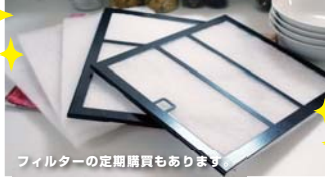

日頃のご愛顧、まことにありがとうございます!

2019年
9月末ご注文
まで!

大感謝祭

今回のプレゼント!!

『大感謝祭』チラシ内のコースから
合計金額 **30万円以上ご注文の方に限り**
(30万円コースまたは 20万円+10万円コースなど)

『クリーンフィルター』

フィルターの定期購入もあります

お掃除が劇的に楽になる! フレーム3点とフィルター3枚のスターターセット。 **もれなく差し上げます!!**