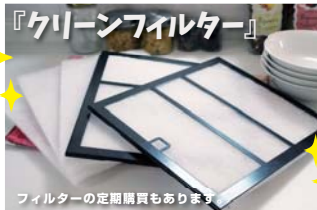

日頃のご愛顧、まことにありがとうございます!

大感謝祭

2021年
6月末ご注文
まで!

今回のプレゼント!!

『大感謝祭』チラシ内のコースから
合計金額 **30万円以上**ご注文の方に限り
(30万円コースまたは 20万円+10万円コースなど)

フィルターの定期購入もあります

お掃除が劇的に楽になる! フレーム3点とフィルター3枚のスターターセット。 **もれなく差し上げます!!**

お支払い方法は **2通り**選べます! だから
支度金がなくてもすぐにご検討できます!!