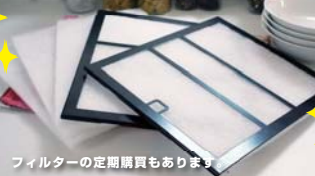

日頃のご愛顧、まことにありがとうございます!

2021年
9月末ご注文
まで!

大感謝祭

今回のプレゼント!!

『大感謝祭』チラシ内のコースから
合計金額 **30万円以上ご注文の方に限り**
(30万円コースまたは 20万円+10万円コースなど)

『クリーンフィルター』

フィルターの定期購入もあります!

お掃除が劇的に楽になる! フレーム3点
とフィルター3枚のスターターセット。 **もれなく差し上げます!!**

お支払い方法は **2**通り選べます! だから
支度金がなくてもすぐにご検討できます!!

1. 諸費用ローンに組み込んでみる。

※諸費用ローンに関しては、不動産会社・借入銀行にご相談ください。

2. 現金一括払いで。

※VISA、アトディーネ、JACCS (分割) でのお支払いはできません。

※商品の詳しい説明は、単品チラシをご参照ください。※限定セットのためご注文後の商品変更はできません。ご了承ください。