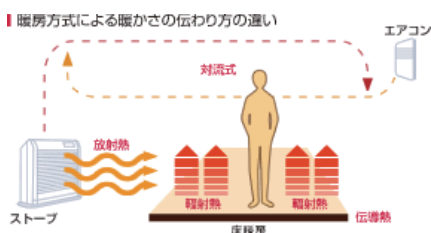

●遠赤外線効果

床を暖め、太陽光線と同じようにその輻射熱により、実際に温度計が示す温度以上の暖かさを感じる事ができ、他の暖房器具にはない健康的で柔らかなぬくもりをもたらします。