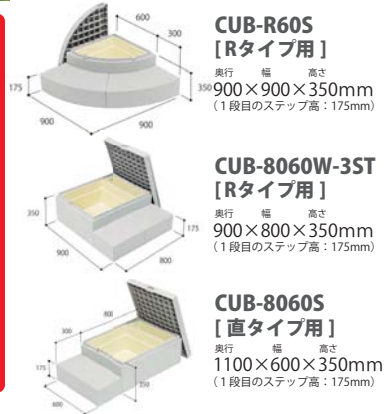

エイワンプラスの新提案! 多機能ステップはこんなにすごい! 庭をリビングにしてしまう「ハウスステップ」登場!!

小さなお子様からご年配の方まで上り下りしやすい階段設計。お手入れもカンタン!!

※画像はR2タイプ(CUB-R60S+CUB-8060W-3ST+CUB-R60S)です。

工夫次第でバリエーションいろいろ

R1タイプ

直3タイプ

使やすく、組み立てやすい

それぞれに収納庫が付いてます
お勝手口にあると便利!

下が土の場合は
ベグで固定

専用金具でフタの開閉もスムーズ

サイズをご確認の上ご注文ください

CUB-R60S

[Rタイプ用]

奥行 幅 高さ
900×900×350mm
(1段目のステップ高: 175mm)

CUB-8060W-3ST

[Rタイプ用]

奥行 幅 高さ
900×800×350mm
(1段目のステップ高: 175mm)

CUB-8060S

[直タイプ用]

奥行 幅 高さ
1100×600×350mm
(1段目のステップ高: 175mm)

ハウスステップ

house step

※送料・消費税込の価格です。
※組立・取付はお客様ご自身でお願いいたします。
※宅配便での配送のため、玄関前までの納品となります。

R1タイプ	 (CUB-R60S × 2)	44,500円
R2タイプ	 (CUB-R60S+CUB-8060W-3ST+CUB-R60S)	73,900円
直1タイプ	 (CUB-8060S)	26,100円
直2タイプ	 (CUB-8060S × 2)	52,200円
直3タイプ	 (CUB-8060S × 3)	78,300円