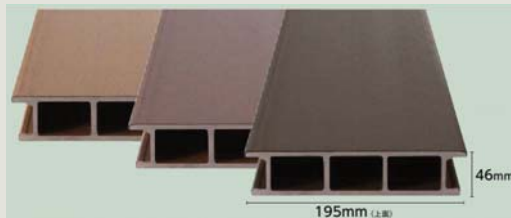

住まいに機能と憩いのスペースをプラス。
木の温もりや、ナチュラルな質感を
リアルに再現した人工木デッキ「レストステージ」
腐食やシロアリに強く、お手入れもラクラク!

クリエダーク A (幕板B仕様)

※写真は、ロング束柱を使用した場合です。ロング束柱に変更の場合は、別途追加金が発生します。

外観に合わせて3色選べます

コーディネートしやすいベーシックな3色をご用意。色あせなどの経年変化が少ないため、長期間安心して美しく使えます。

▲左から、クリエラスクA・クリエモカA・クリエダークA

弊社標準納まり

標準束柱を使用した場合

人工木デッキ

LIXIL レストステージ

出張費・標準取付費込

1.5間×3尺サイズ (間口2,616mm×出幅910mm)
幕板B仕様・標準束柱(高さ170~450mm)・束石込み

現金
価格

91,000円(税抜)~

2間×6尺サイズ (間口3,616mm×出幅1,810mm)
幕板B仕様・標準束柱(高さ170~450mm)・束石込み

現金
価格

167,000円(税抜)~

デッキライフを
彩るオプションを
ご用意しています

●独立ステップ

●デッキフェンス

ガーデンライフを楽しく! 豊富なバリエーションを取り揃えてございます、ご相談ください。