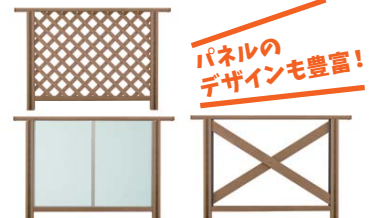

91,000円(税抜)~

2間×6尺サイズ (間口3,616mm×出幅1,810mm)
幕板B仕様・標準束柱(高さ170~450mm)・束石込み

現金
価格

167,000円(税抜)~

デッキライフを
彩るオプションを
ご用意しています

●独立ステップ

●デッキフェンス

ガーデンライフを楽しく! 豊富なバリエーションを取り揃えてございます、ご相談ください。

パネルの
デザインも豊富!

※写真はイメージです。商品の色は、印刷の特性上実物とは多少異なる場合がございますのでご了承ください。※表示価格はすべて税抜価格です。消費税分は別途精算させていただきます。※現場の状況により、ご希望の位置に設置できない場合があります。※加工が必要な場合は、別途に費用が発生いたします。※他のサイズは別途お見積りいたします。※メーカーの商品変更等により掲載の商品がご用意できない場合があります。ご了承ください。