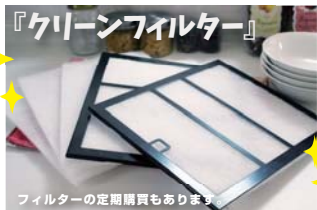

日頃のご愛顧、まことにありがとうございます!

2020年
6月末ご注文
まで!

大感謝祭

今回のプレゼント!!

『大感謝祭』チラシ内のコースから
合計金額 **30万円**以上ご注文の方に限り
(30万円コースまたは 20万円+10万円コースなど)

フィルターの定期購入もあります。

お掃除が劇的に楽になる! フレーム3点とフィルター3枚のスターターセット。 **もれなく差し上げます!!**

お支払い方法は **2**通り選べます! だから
支度金がなくてもすぐにご検討できます!!