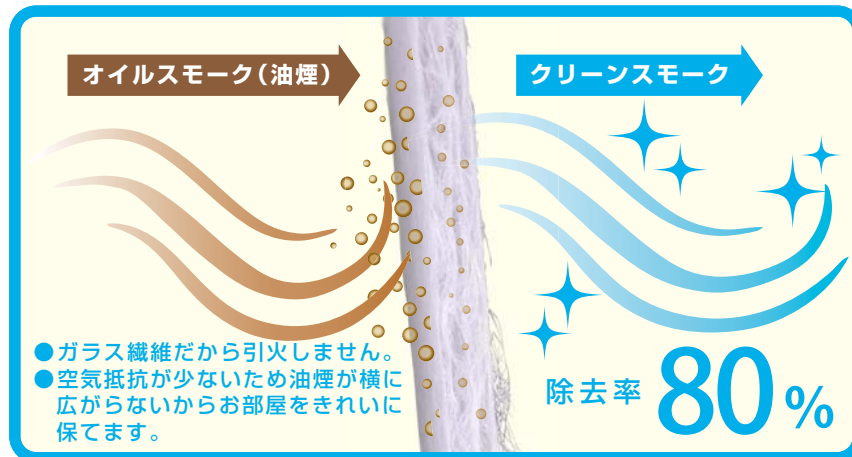

取付け楽々、大掃除のわずらわしさにサヨナラ。