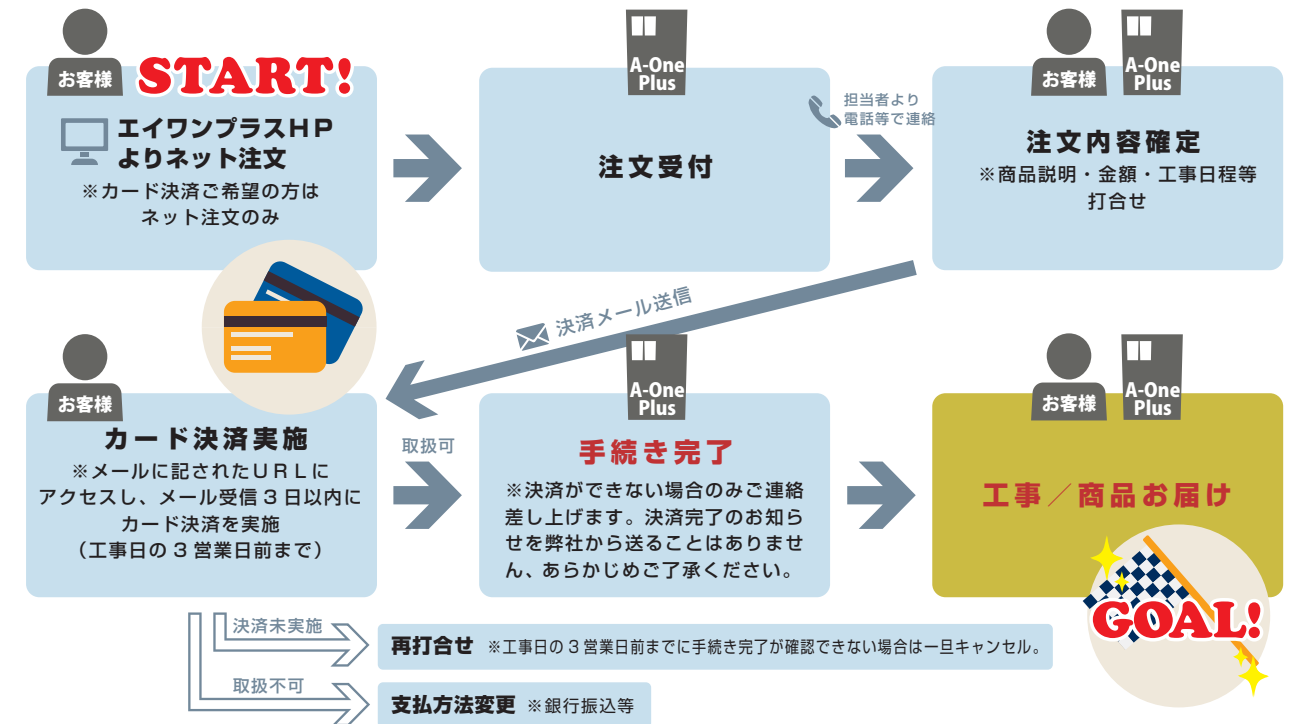

株式会社 ASJ が提供するカード決済サービス(メールリンク型決済)です。

クレジットカード決済利用案内

クレジットカードでのお支払方法に関しては、下記事項をご確認ください。

カード決済のながれ ※1回の決済金額は、100円以上150万円以下(消費税含む)となります。

審査結果確認について

お支払い手続きは 24 時間 365 日受付しておりますが、与信審査の結果確認を平日の 10 時・13 時・15 時・17 時で行っております。土日は行っておりません。翌営業日の確認となります。ご注意ください。