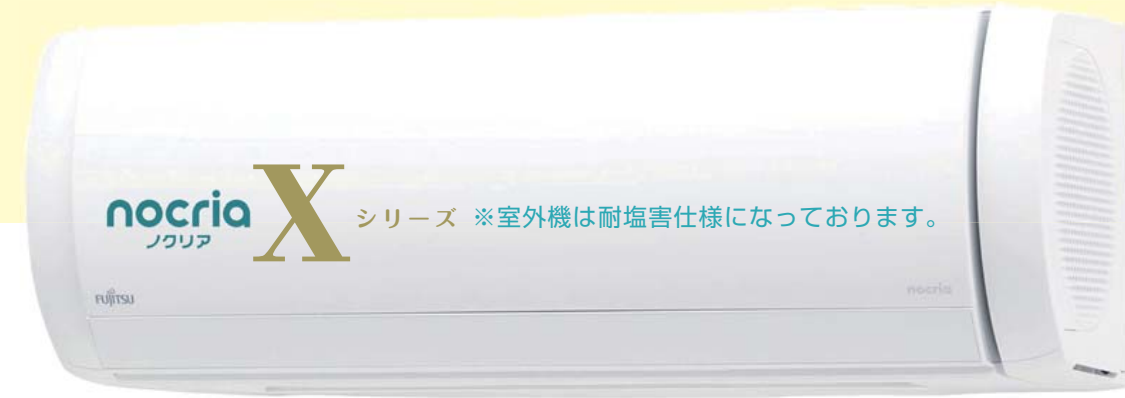

電気代高騰に対抗！ 使い控えしないで済む、最新の省エネエアコンで過ごしやすい！

エアコン 富士通ゼネラル 外部配管化粧カバー／配管4m付

「入」・「切」同時設定が可能な、
24時間プログラムタイマー
が便利！

R32 音声お知らせ スマホ対応 消費電力ゼロ 待機時(注1) 消費電力ゼロ 3階建対応

注1 待機時消費電力ゼロ：定格冷房時。コンセント等差し込み後、運転をしないで30分経過後測定。実測値は0.04W
日本電機工業会自主基準による待機消費電力想定値「0.0W」です。
注2 スマートフォン連携：別売の無線アダプターが必要です。

おもな便利機能

内部クリーン／0.5℃刻み温度設定／風量設定／風向調節／上下スイング風向／ハイパワー運転／
2WAY除湿(ソフトクール・ひかえめ)／室温センサー／24時間プログラムタイマー／おやすみタイマー／
切タイマー・入タイマー／待機時消費電力ゼロ／加熱除菌／電流カット／省エネファン／室外音ひかえめ機能

- **沖縄価格** AHシリーズ 小動物(やもり)対応 AS-AH224R 6畳用 **86,900円(税込)～** 出張費・取付費込/ 離島別途 [税抜価格 79,000円～]
- **沖縄価格** AHシリーズ 小動物(やもり)対応 AS-AH254R 8畳用 **104,500円(税込)～** 出張費・取付費込/ 離島別途 [税抜価格 95,000円～]
- **沖縄価格** AHシリーズ 小動物(やもり)対応 AS-AH564R2 18畳用 **157,300円(税込)～** 出張費・取付費込/ 離島別途 [税抜価格 143,000円～]

※写真はイメージです。商品の色は、印刷の特性上実物とは多少異なる場合がございますのでご了承ください。※加工が必要な場合は、別途に費用が発生いたします。

充実機能を
コチラで
チェック！

「ハイブリッド気流」搭載のプレミアムモデル

- **沖縄価格** Xシリーズ 小動物(やもり)対応 AS-X224R 6畳用 **215,600円(税込)～** 出張費・取付費込/ 離島別途 [税抜価格 196,000円～]
- **沖縄価格** Xシリーズ 小動物(やもり)対応 AS-X254R 8畳用 **231,000円(税込)～** 出張費・取付費込/ 離島別途 [税抜価格 210,000円～]
- **沖縄価格** Xシリーズ 小動物(やもり)対応 AS-X564R2 18畳用 **279,400円(税込)～** 出張費・取付費込/ 離島別途 [税抜価格 254,000円～]

充実機能を
コチラで
チェック！

サビに強い、耐塩害仕様室外機！

- **沖縄価格** VHシリーズ 小動物(やもり)対応 AS-VH224R 6畳用 **108,900円(税込)～** 出張費・取付費込/ 離島別途 [税抜価格 99,000円～]
- **沖縄価格** VHシリーズ 小動物(やもり)対応 AS-VH254R 8畳用 **124,300円(税込)～** 出張費・取付費込/ 離島別途 [税抜価格 113,000円～]
- **沖縄価格** VHシリーズ 小動物(やもり)対応 AS-VH564R2 18畳用 **182,600円(税込)～** 出張費・取付費込/ 離島別途 [税抜価格 166,000円～]