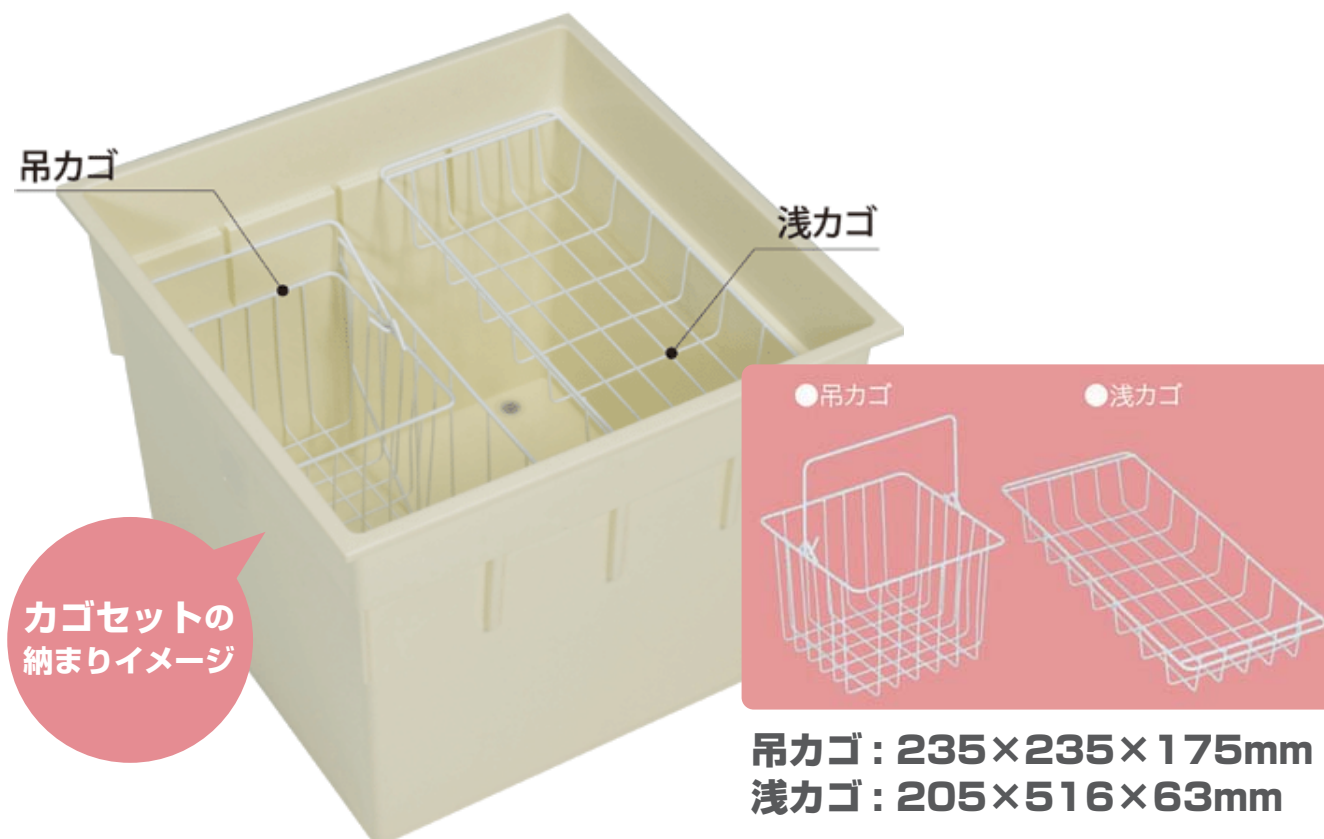

スポンジ素材なので柔らかく
ひざや腰の負担を軽減。
断熱効果で冬は暖かく作業できます。

沖縄価格 **5,830円(税込)** 240cm×50cm×0.5cm(厚さ) 送料込/離島別途
[税抜価格 5,300円]

※写真はイメージです。商品の色は、印刷の特性上実物とは多少異なる場合がございますのでご了承ください。※加工が必要な場合は、別途に費用が発生いたします。

キッチン床下収納の決定版!

床下収納用カゴセット

吊カゴと浅カゴのセットで床下収納庫をさらに便利に。

【お使いになっている方の声から】

- 浅カゴには使用頻度が高いもの、その下に水のペットボトルを保存。
- カゴで下が見えるから収納力が増えた割に無駄なものを入れなくなった。
- 有効に使えるから、入れっぱなしにして忘れちゃうことが減った。
- 吊カゴに入れておけば、避難用具もすぐ取り出せて安心ですよ！

沖縄価格 **6,710円(税込)** [税抜価格 6,100円] 送料込/離島別途