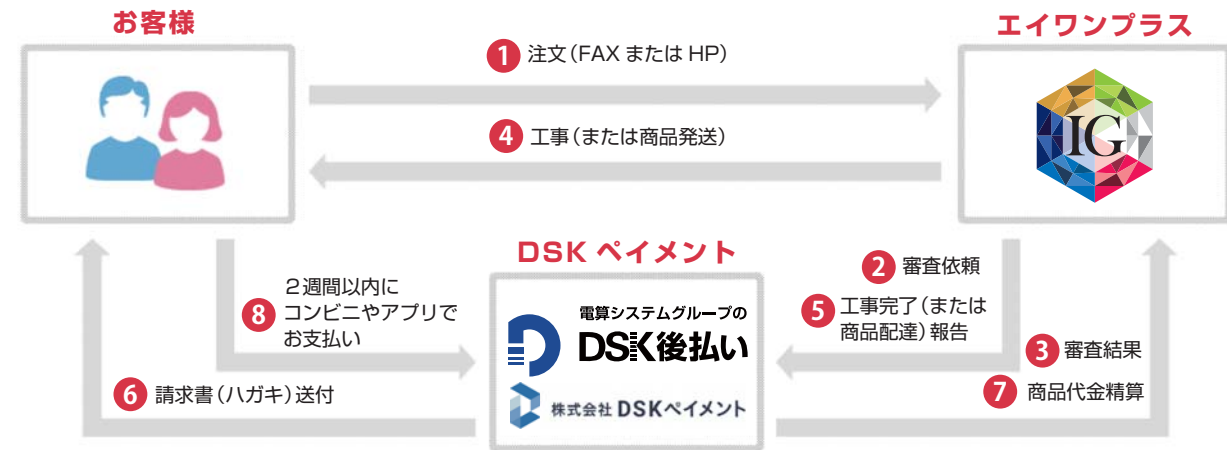

工事完了または商品発送後、コンビニやスマホアプリで後払いできる決済サービス

DSK後払い

後払い決済サービス『DSK後払い』

ご利用限度額: 220,000円(税込)

★後払い決済サービス『DSK後払い』とは

決済・収納代行のパイオニア『電算システムグループ』の、株式会社 DSK ペイメントが提供する後払い決済サービスです。工事完了または商品発送後、DSK後払いよりご請求書をお送りいたします。ご請求書発行から 14 日以内にお支払いください。コンビニエンスストアあるいはアプリ決済サービスで支払える安心・簡単な決済方法です。