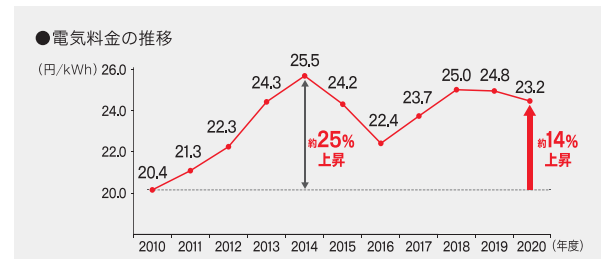

【出所】資源エネルギー庁「日本のエネルギー2021」、各電力会社決算資料等を基に作成（消費税を含んでいない平均単価）