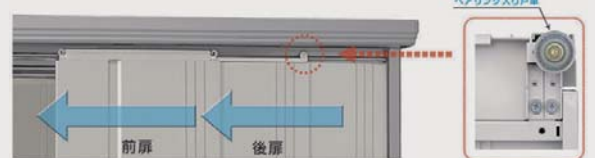

扉の開く方向を選べます
片開きの扉は、組み立て時に開き方向を変更できます。使い勝手の良い向きでどうぞ。

連動吊り戸だから開閉が「軽い」「静か」「滑らか」

たて樋・軒樋付きで雨水トラブルなし
雨水が飛び散るのを防ぎ、しかも雨水を一ヶ所に集めるから、隣家に迷惑をかける心配がありません。
※寒冷地・高地では、冬期中樋を外しておくことをおすすめします。

ND-Z1808

結露減少屋根
¥162,800(税込) [税抜価格 ¥148,000]
ブロック8ヶ/標準組立含む
転倒防止工事費 **¥17,600(税込)** [税抜価格 ¥16,000]
※設置場所がアスファルトの場合 上記プラス ¥8,800(税込) [税抜価格 ¥8,000]
床面積1.63㎡ (0.49坪)