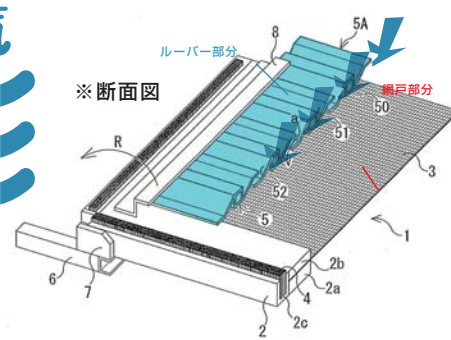

一台三役の画期的な網戸！それがマルチネットです！！

マルチネット

[弊社オリジナル商品]
実用新案登録番号 3198014号 『通気性戸部材』

便利な開き窓なのに…防虫・換気・目隠し、
どれか1つをあきらめていませんか？
“マルチネット”なら一気に解決いたします！

- ✓ 乳白色の素材で目隠しと採光の両方を可能に！
- ✓ ルーバー構造だから風通しOK。
- ✓ 網戸で、あの危険な虫もシャットアウト。

ルーバーで通風も！