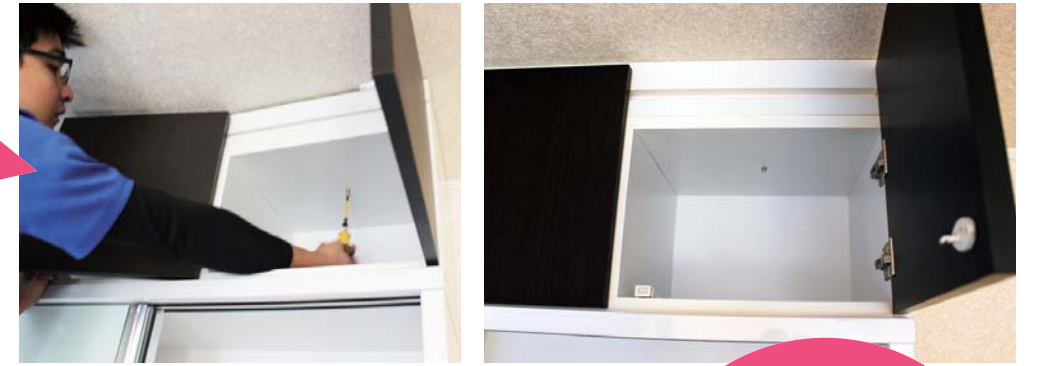

ムダなスペースを省いたのでたっぷり収納が可能に！

DKファニチャー

[弊社オリジナル商品]
実用新案登録番号 3221726号 『幕板部付き家具』

エリアによっては設置や工事ができない場合がございます。ご相談ください。

※
実用新案登録
3221726号
『幕板部付き家具』

間取りにピッタリだから
まるでオーダーメイド！
驚きの収納力を実現！！

天井アジャスターで
フロアから天井までピッタリ。
ガラス引き戸でさらに収納力がアップ！
扉は高級感のある木目柄鏡面とホワイト鏡面仕上げの2種。

現金価格 238,700円(税込) 組立・設置・配送料込 [税抜価格 217,000円]

※写真はイメージです。商品の色は、印刷の特性上実物とは多少異なる場合がございますのでご了承ください。※加工が必要な場合は、別途に費用が発生いたします。※エリアによっては出張費が発生する場合がございます。詳しくは担当までご相談ください。

DKファニチャーの設置工事の際、冷蔵庫等が搬入経路にあると設置ができません。お客様自身でリビングへの移動をお願いいたします。どうしても移動できない場合は、前もってご依頼いただければ、別途16,500円(税込)で冷蔵庫の移動を承りますが、メーカーと品番/タテ×ヨコ×奥行の寸法/容量(ℓ)や重量(kg)などの情報が必要になりますので、まずはご相談ください。スムーズな工事の進行のため、何卒ご協力をよろしくお願いいたします。

オリジナル商品ならではの技術を生かしたDKファニチャーは収納力が魅力です。

実用新案登録3221726号
天井アジャスターで
転倒の心配なし！

使用可能ワット数1200W

オリジナルだからこそ
できる技があります！

※既存のコンセントの位置によっては、壁にすき間ができる場合がございます。ご了承ください。

【仕様】
扉(上・下)…オレフィンシート貼り
ガラス扉…4mm強化ガラス/アルミ枠
カウンター天板…メラミン
BOX…MDF強化紙貼り/フラッシュ加工
2口コンセント…2ヶ所