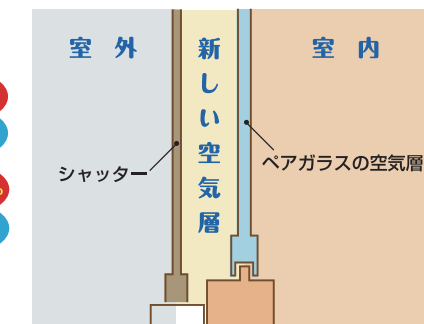

※窓シャッターと、いまある窓との間に空気層を作り、Wの空気層が壁の役割となり熱の出入りを防ぎます。結露を抑えることができ、カビやダニの発生を防ぎます。