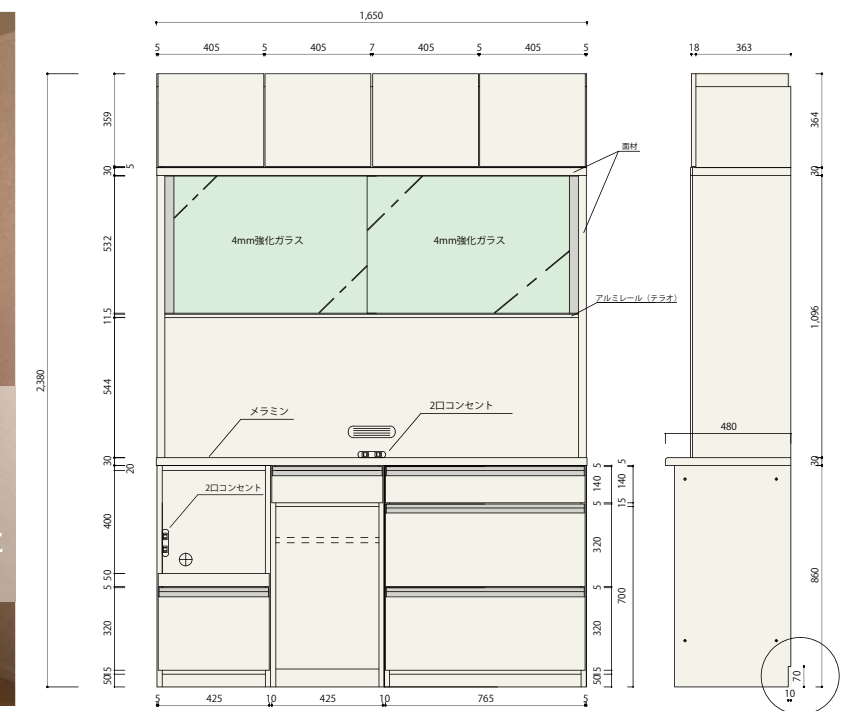

オリジナル商品ならではの技術を生かしたDKファニチャーは収納力が魅力です。

実用新案登録3221726号
 天井アジャスターで
 転倒の心配なし！

使用可能ワット数1200W

オリジナルだからこそ
 できる技があります！

※既存のコンセントの位置によっては、壁にすき間ができる場合がございます。ご了承ください。

【仕様】
 扉(上・下)…オレフィンシート貼り
 ガラス扉…4mm強化ガラス/アルミ枠
 カウンター天板…メラミン
 BOX…MDF強化紙貼り/フラッシュ加工
 2口コンセント…2ヶ所