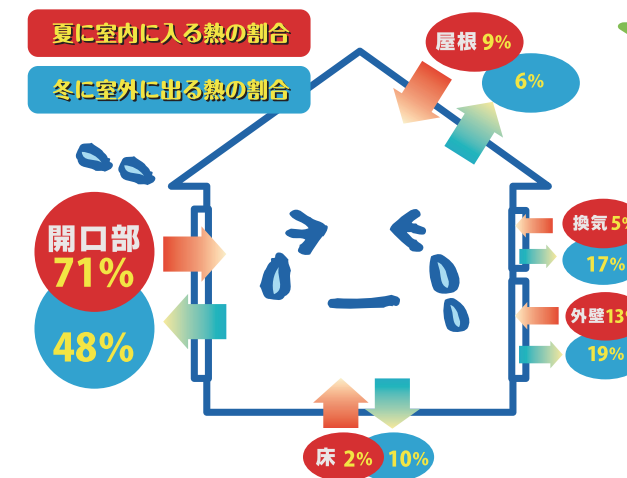

大切なお家のために

窓シャッターを付けると何が変わる？

1. ついうっかり対策 >>>

一戸建て住宅は戸締りが大変！

1階のカギだけでもテラス窓×2、腰窓×2、その他に小窓も…
これだけの窓のカギをチェックして外出となると
「ついうっかり」締め忘れも多々

»シャッターが閉まっていれば一目でチェック！

2. 冬の寒さ対策 >>>

木造一戸建て住宅は意外と寒い！

»窓シャッターで断熱性能UP!!

※窓シャッターと、いまある窓との間に空気層を作り、Wの空気層が壁の役割となり熱の出入りを防ぎます。結露を抑えることができ、カビやダニの発生を防ぎます。

ご家族と財産を守り、安心・快適な住まいをサポートします。

手動窓シャッター

三和シャッター工業(株)製

★窓シャッターで断熱性能 UP!! 窓シャッターと、いまある窓との間に空気層を作り、これが壁の役割となり熱の出入りを防ぎます。
★「ついうっかり」な締め忘れ防止! シャッターが閉まっていれば一目でチェックできます。

毎日の生活を守り、 防犯・騒音対策にもなる スグレモノ

※1階部分の施工に限ります。

現金価格 **96,800円(税込)** 【税抜価格 88,000円】 標準工事費込
テラス窓(1階)用

現金価格 **86,900円(税込)** 【税抜価格 79,000円】 標準工事費込
腰窓(1階)用

※写真はイメージです。商品の色は、印刷の特性上実物とは多少異なる場合がございますのでご了承ください。※加工が必要な場合は、別途に費用が発生いたします。※エリアによっては出張費が発生する場合がございます。詳しくは担当までご相談ください。