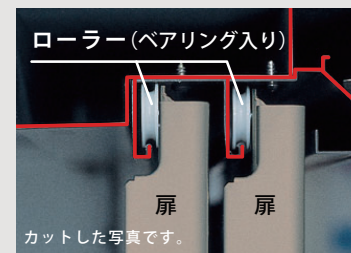

グランプレステージの人気の理由

美しいデザインが人気です
ひさし部分の階段状のラインと扉の縦ラインとディンプルの意匠が光に反応、オシャレな陰影をつくります。

調節簡単で丈夫な棚

お好みの位置に調節可能。(50mm間隔)
棚耐荷重2000N/m²
(200kgf/m²)

便利なアルミフック付

長い物の吊り下げやネット棚の取付けに便利。

ローラー(ベアリング入り)
カットした写真です。

上レールには、扉のはね返り防止機能のヘコミ加工を施しています。