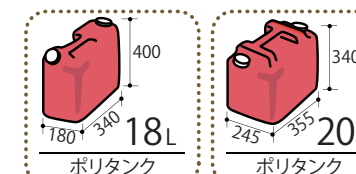

収納物の参考寸法

収納するモノをイメージしてサイズをお選びください。

上記のサイズは目安の寸法です。収納するものの寸法をご確認の上ご購入ください。

ご注意ください!

- ●降雪時には、適時除雪をしてください。
- ●屋根の雪などが落下する場所への設置は避けてください。
- ●避難通路には設置しないでください。
- ●ご使用前に取扱説明書を必ずお読みください。
- ●改良のため、予告なく製品の仕様を変更する場合がございます。
- ●商品の色は、印刷の特性上、実物と多少異なる場合があります。ご了承ください。