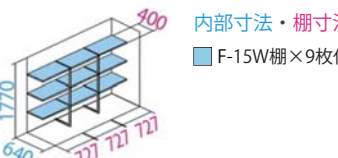

内部寸法・棚寸法

※表示寸法はmm単位になっています。

わかりやすい価格表示にしました!! 本体価格・ブロック代・標準組立代を含んだ価格です。

ホームセンター等では『本体価格のほかに配送代・ブロック代・標準組立代等が別途加算されるからわかりづらい』との声を反映いたしました。

選べる6色 メタリック&ソリッド塗装

ライフスタイルや家の壁に合わせて選べる豊富なカラーバリエーション!

MW ムーンホワイト CB カーボンブラウン TR トロピカルオレンジ NK ナイトブラック DB ディープブルー SW シルクホワイト