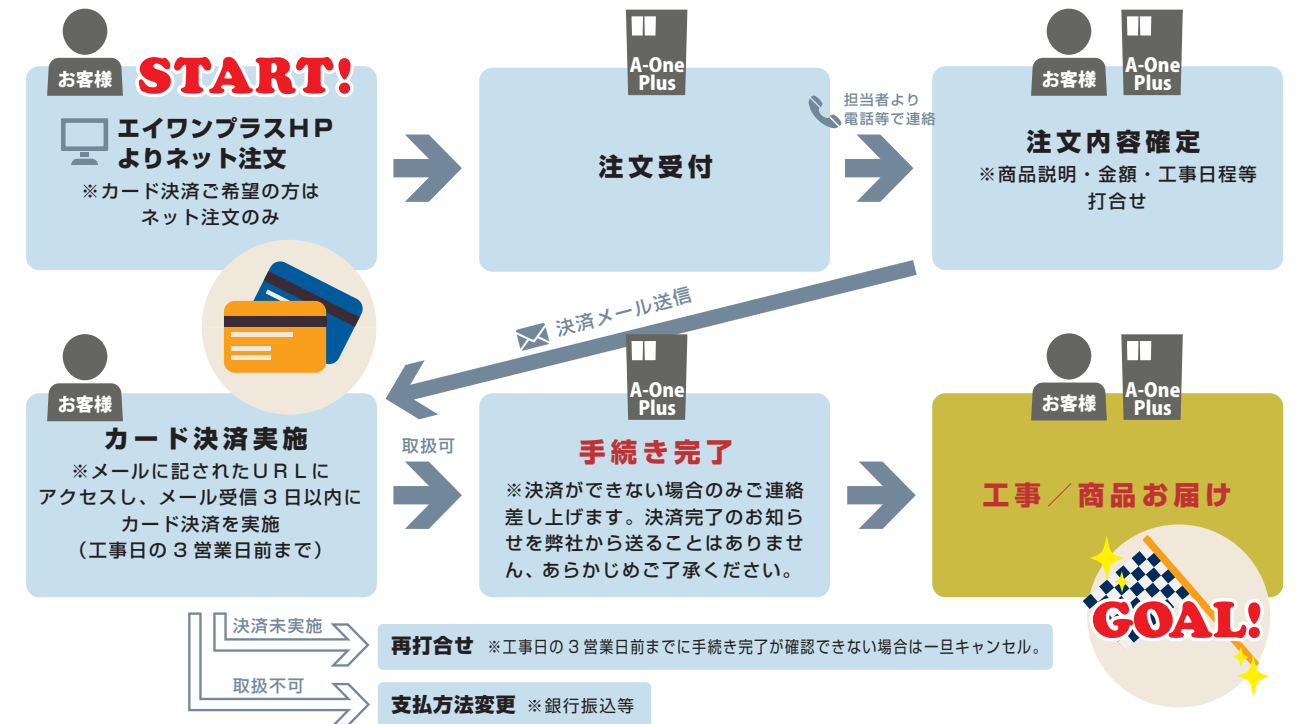

クレジットカード決済利用案内

クレジットカードでのお支払方法に関しては、下記事項をご確認ください。

カード決済のながれ ※1回の決済金額は、100円以上150万円以下(消費税含む)となります。

審査結果確認について

お支払い手続きは 24 時間 365 日受付しておりますが、与信審査の結果確認を平日の 10 時・13 時・15 時・17 時で行っております。土日は行っておりません。翌営業日の確認となります。ご注意ください。

お支払いについて

カード種別は VISA・Master・JCB・アメックスの 2 種類です。お支払い回数は 1 回から 24 回、リボ払いをご選択いただけます。ただし、ご契約者様の審査結果によっては、ご利用いただけないカード種別等がございますので、詳細はカード会社へお問い合わせください。

クレジットカードの支払い回数

カード種別	1回	2回	3回	5回	6回	10回	12回	15回	18回	20回	24回	リボ払い
VISA	○	○	○	○	○	○	○	○	○	○	○	○
Master	○	○	○	○	○	○	○	○	○	○	○	○
JCB	○	○	○	○	○	○	○	○	○	○	○	○
アメックス	○	○	○	○	○	○	○	○	○	○	○	○

分割手数料について

分割手数料はお客様負担となります。ご契約のカード会社によって異なりますので、詳細はカード会社へお問い合わせください。

カード決済をご希望の方はエイワンプラスのホームページよりご注文下さい。