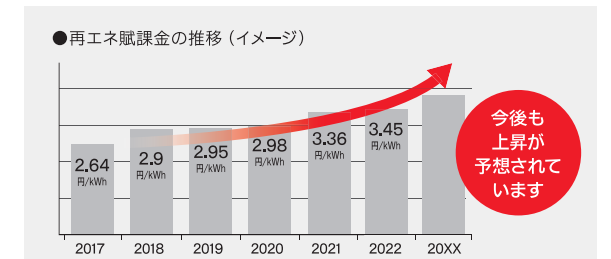

今後も
上昇が
予想されて
います

「再エネ賦課金」って？

再生可能エネルギーで発電した電気を電力会社が買い取るためにかかった費用は、毎月の電気料金の一部として私たち利用者が支払っています。そのお金を「再生可能エネルギー発電促進賦課金」、省略して「再エネ賦課金」と言います。