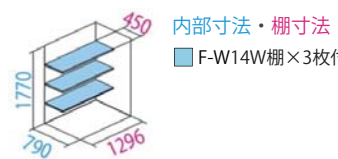

内部寸法・棚寸法

全面棚タイプ GP-157AF

開口部 間口667mm 高さ1760mm 写真は CB

間口148.8cm 奥行75cm 高さ190cm

¥109,780(税込) [税抜価格 ¥99,800]

ブロック6ヶ/標準組立含む

転倒防止工事費 ¥17,600(税込) [税抜価格 ¥16,000]
 ※設置場所がアスファルトの場合 上記プラス ¥8,800(税込) [税抜価格 ¥8,000]
 床面積1.12㎡ (0.34坪)