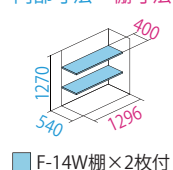

開口部 間口574.5mm 高さ1260mm 写真は SW

間口130.4cm 奥行65cm 高さ140cm

¥81,950(税込) [税抜価格 ¥74,500]

ブロック4ヶ/標準組立含む

転倒防止工事費 ¥17,600(税込) [税抜価格 ¥16,000]
 ※設置場所がアスファルトの場合 上記プラス ¥8,800(税込) [税抜価格 ¥8,000]
 床面積0.85㎡ (0.25坪)

内部寸法・棚寸法