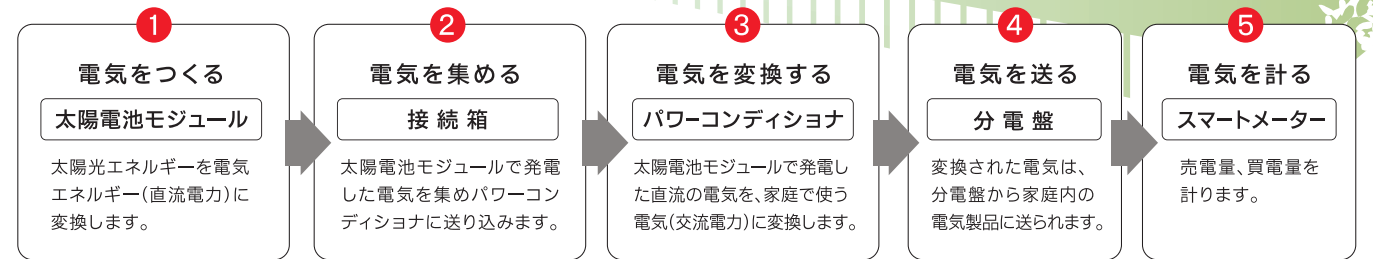

●システム構成

太陽電池モジュールで発電した電気をパワーコンディショナへ（直流電力）

パワーコンディショナで変換し家庭内へ（交流電力）

売電・買電（交流電力）

停電時は日射があれば電気が使えます。

パワーコンディショナの自立運転への切り替えで、太陽光発電がつくった電気を電気製品に使うことができます。