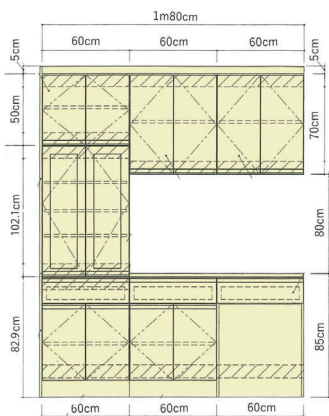

ムダなスペースを省き、たっぷり収納が可能。いつもきれいなキッチンまわりが実現！

キッチンファニチャー

エリアや位置によっては設置や工事ができない場合がございます。ご相談ください。

オリジナルだからできるワザがあります！ 間取りにピッタリ！驚きの収納力です！！

耐震ロック付！さらに壁固定で地震の揺れによる食器等の飛び出しや倒壊を防ぎます。
扉は高級感のある木目柄鏡面仕上げで人気の2色をご用意いたしました。