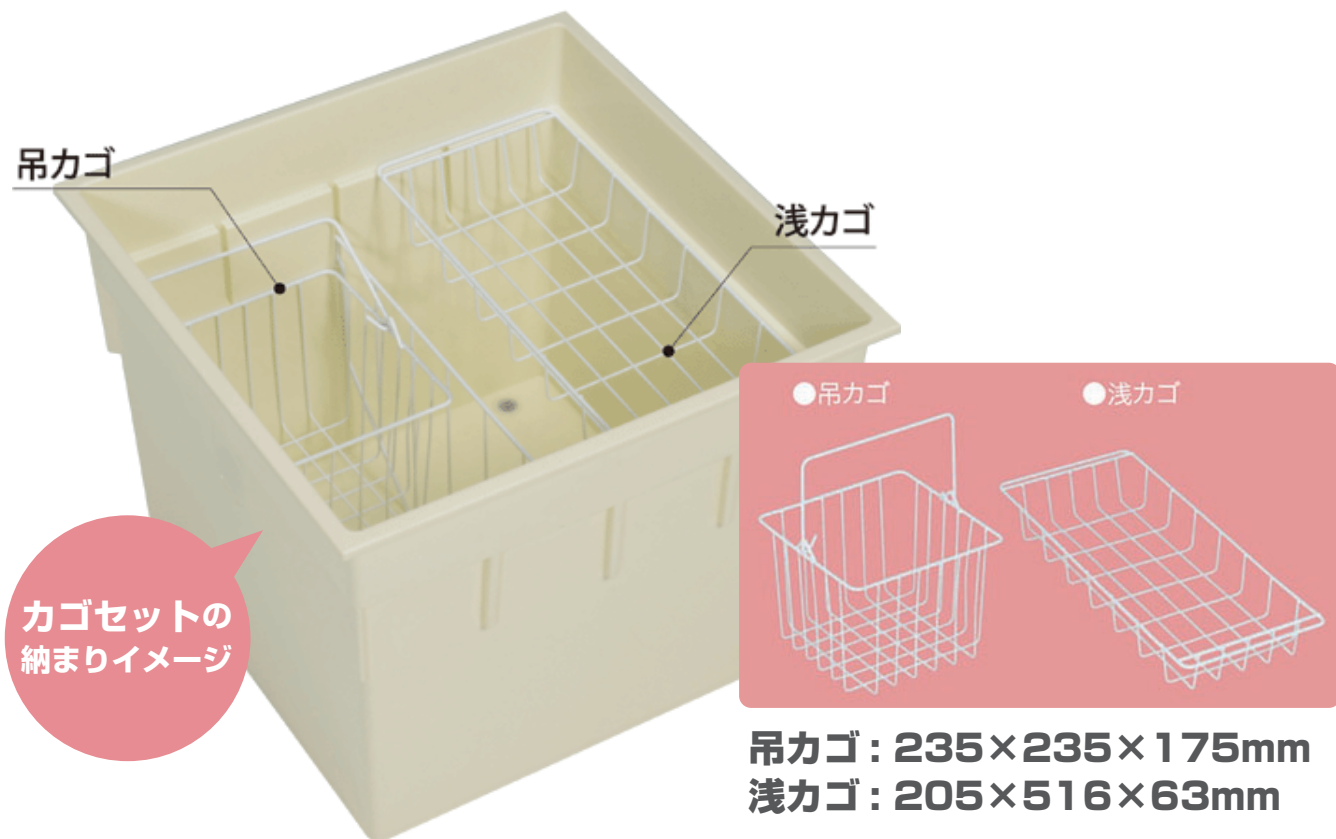

ネットでお取寄せ <http://www.aone-plus.com/service/kitchen_plan.html>

キッチン床下収納の決定版!

床下収納用カゴセット

吊カゴと浅カゴのセットで床下収納庫をさらに便利に。

【お使いになっている方の声から】

- ●浅カゴには使用頻度が高いもの、その下に水のペットボトルを保存。
- ●カゴで下が見えるから収納力が増えた割に無駄なものを入れなくなった。
- ●有効に使えるから、入れっぱなしにして忘れちゃうことが減った。
- ●吊カゴに入れておけば、避難用具もすぐ取り出せて安心ですよ!

現金価格 **6,050円(税込)** 送料込
[税抜価格 5,500円]

※写真はイメージです。商品の色は、印刷の特性上実物とは多少異なる場合がございますのでご了承ください。※加工が必要な場合は、別途に費用が発生いたします。※他のサイズは別途お見積りいたします。※メーカーの商品変更に伴い、予告無く商品が変更になる場合があります。

特典も魅力!! あなたの街の0123、アート引越センターなら安心です!

お引越サービス アート引越センター

エイワンプラスの
お役立ち情報 **ご紹介します!! 「品質」と「安心」のアート引越センター**

きめ細やかなサービスで、TVCM等でも馴染みの「アート引越センター」と「エイワンプラス」が、この度パートナーシップを結びました。エコ楽ボックスの無料レンタルなどのサービスも多く、お財布にも環境にも優しい「アート引越センター」の引越サービスなら、アーネストワンで契約のお客様も、きっとご満足いただけるものと確信しています。まずはエイワンプラスにお電話を!! フリーダイヤルでお待ちしております。

各種お引越プラン充実! お見積り無料!!

特典 1

**引越基本料金
20%OFF!!**

3月20日～4月10日は10%割引になりますのでご注意ください。
※基本料金は「車輻費」+「人件費」です。

お得!!

**ダンボール
最大30枚
サービス!**

特典 2

引越後のダンボール無料回収
お引越後3ヶ月以内無料、3ヶ月を経過されても有料にて承ります。

特典 3

環境に優しい梱包資材

エコ楽ボックス® シリーズ 無料 レンタル!

※ご利用についての詳細は営業担当者にお問合せ下さい。