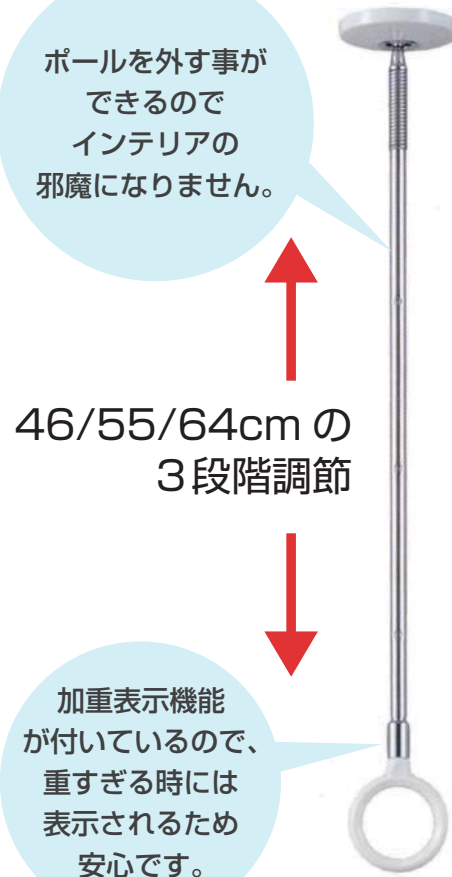

※建具メーカーによっては、お取付できない場合がございます。ご了承ください。

※簡易錠となります(キー3本付)。

現金価格 11,550円(税込)

【税抜価格 10,500円】商品代のみ

梅雨時はもちろん、夕立や花粉の季節にも大活躍! 黄砂やPM2.5対策にも!!

ホスワン[2本セット]

ポールを外す事ができるのでインテリアの邪魔になりません。

46/55/64cmの3段階調節

加重表示機能が付いているので、重すぎる時には表示されるため安心です。

必要のない時や来客時などには簡単に取り外せるのも魅力です。

目安重量：ポール1本当たり8kgまで

※物干し竿は商品に含まれません。

室内干し用洗剤や柔軟剤がどんどん開発され「部屋干し」がライフスタイルとして日常化してきました。エイワンプラスはこの便利グッズをスタンダード商品として提案します。

室内用物干し竿 [L=1450~2340mm・耐荷重15Kg]
ホスワンと同時注文なら1本 **6,600円(税込)** でお提供!
[税抜価格 ¥6,000]