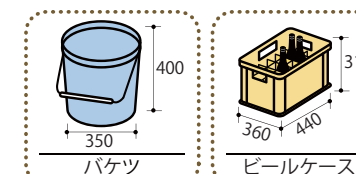

収納物の参考寸法

収納するモノをイメージしてサイズをお選びください。

上記のサイズは目安の寸法です。収納するものの寸法をご確認の上ご購入ください。

ご注意ください!

- ●降雪時には、適時除雪をしてください。
- ●屋根の雪などが落下する場所への設置は避けてください。
- ●避難通路には設置しないでください。
- ●ご使用前に取扱説明書を必ずお読みください。
- ●改良のため、予告なく製品の仕様を変更する場合がございます。
- ●商品の色は、印刷の特性上、実物と多少異なる場合があります。ご了承ください。