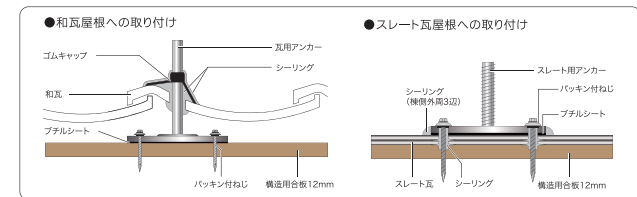

モジュール出力 25年保証に加え、10年の施工保証（雨漏り保証含む）や15年の構成機器保証と、メーカーのサポートも充実しております。