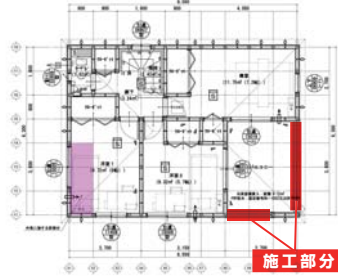

※インナーバルコニー囲いは、開口部を簡易的に塞ぐ商品となりますので、建築物の外皮熱性能が変わる場合があります。また、バルコニー床部分のFRP系塗膜防水は、臭気を伴う揮発性有機溶剤(VOC)の揮散がございますので、しばらくの間は窓の開放等の換気行為をお願いいたします。※笠木と躯体との間に通風空間があります。台風等により風の巻き込み等がある場合は、バルコニー部分に雨・風の浸入がありますのでご注意ください。※既存の手すりを撤去・処分した上での工事となります。ご了承ください。

現金価格 W3400/H1200 & W700/H1200 374,000円(税込)~ [税抜価格 340,000円~] 4枚引違い&ルーバー窓 単板ガラス：透明5mm	現金価格 W3400/H1200 & W1600/H1200 429,000円(税込)~ [税抜価格 390,000円~] 4枚引違い&引違い窓 単板ガラス：透明5mm

※写真はイメージです。商品の色は、印刷の特性上実物とは多少異なる場合がございますのでご了承ください。※加工が必要な場合は、別途に費用が発生いたします。※他のサイズは別途お見積りいたします。※エリアによっては工事ができない場合がございます。詳しくは各営業所の担当までご相談ください。

愛車を酸性雨や紫外線から守り、お財布にも優しい高性能な次世代ルーフ!