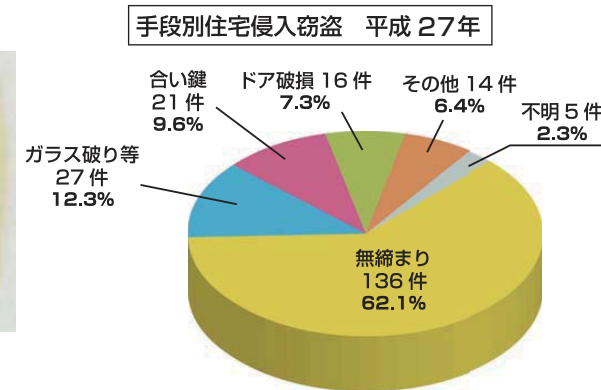

大切なお家のために

窓シャッターを付けると何が変わる？

1. ついうっかり対策 >>>

一戸建て住宅は戸締りが大変！

1階のカギだけでもテラス窓×2、腰窓×2、その他に小窓も…
これだけの窓のカギをチェックして外出となると
「ついうっかり」締め忘れも多々

»シャッターが閉まっていれば一目でチェック！

2. 冬の寒さ対策 >>>

木造一戸建て住宅は意外と寒い！

毎日の生活を守り、 防犯・騒音対策にもなる スグレモノ

※1階部分の施工に限ります。

現金価格 **96,800円(税込)** 【税抜価格 88,000円】 標準工事費込
テラス窓(1階)用

現金価格 **86,900円(税込)** 【税抜価格 79,000円】 標準工事費込
腰窓(1階)用

※写真はイメージです。商品の色は、印刷の特性上実物とは多少異なる場合がございますのでご了承ください。※加工が必要な場合は、別途に費用が発生いたします。※エリアによっては出張費が発生する場合がございます。詳しくは担当までご相談ください。