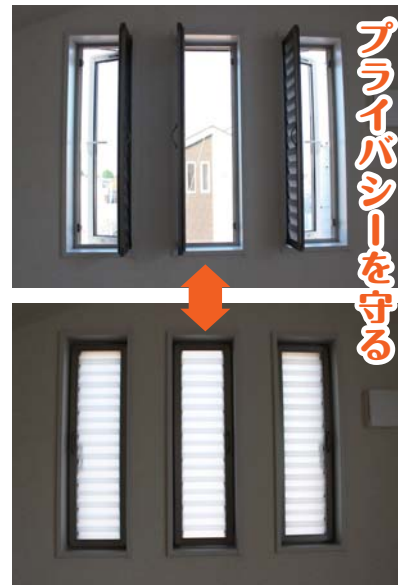

一台三役の画期的な網戸！それがマルチネットです！！

マルチネット

[弊社オリジナル商品]
実用新案登録番号 3198014号 『通気性戸部材』

便利な開き窓なのに…防虫・換気・目隠し、
どれか1つをあきらめていませんか？
“マルチネット”なら一気に解決いたします！

- ✓ 乳白色の素材で目隠しと採光の両方を可能に！
- ✓ ルーバー構造だから風通しOK。
- ✓ 網戸で、あの危険な虫もシャットアウト。