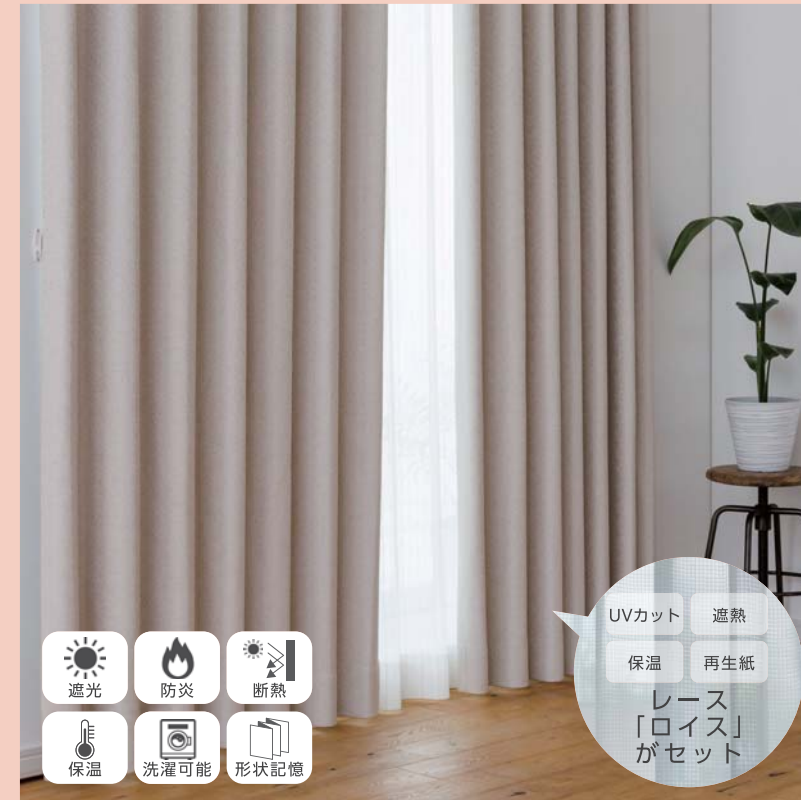

こだわりたいリビングルームは、6つの機能が付いた 高性能カーテンを付けられます！

- **POINT 1** 高級感のあるヘリンボーン柄
  織りの凸感でヘリンボーン柄を表現し、ざらっとした触り心地。光沢糸で高級感を演出しています。
- **POINT 2** 遮光率99.80%以上の遮光カーテン
  黒糸を織り込み、遮光性を実現。昼夜問わず部屋を暗くします◎
- **POINT 3** 防災機能で万が一の対策に
  燃えにくい糸を使用し、防災基準をクリア。洗っても効果が続きます。
- **POINT 4** 形状記憶加工で見た目もきれいに
  形状記憶加工により、洗濯後も美しいプリーツを保ちます。
- **POINT 5** 断熱・保温効果で省エネ対策◎
  夏は涼しく、冬は暖かく保つことで、快適な室内を1年中キープ。
- **POINT 6** ご自宅の洗濯機で洗濯可能
  洗濯機で簡単に洗え、花粉やウイルス対策にもおすすめです。

定番の2色からお選びいただけます。