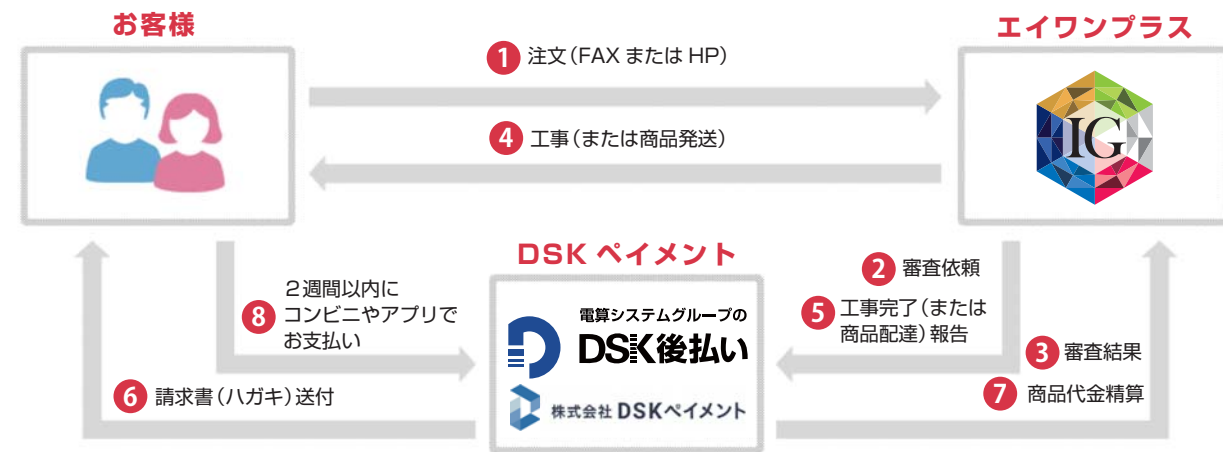

工事完了または商品発送後、コンビニやスマホアプリで後払いできる決済サービス

DSK後払い

後払い決済サービス『DSK後払い』

ご利用限度額: 220,000円(税込)

★後払い決済サービス『DSK後払い』とは

決済・収納代行のパイオニア『電算システムグループ』の、株式会社 DSK ペイメントが提供する後払い決済サービスです。工事完了または商品発送後、DSK後払いよりご請求書をお送りいたします。ご請求書発行から 14 日以内にお支払いください。コンビニエンスストアあるいはアプリ決済サービスで支払える安心・簡単な決済方法です。

★ご利用のメリット

クレジットカードを使わないから、ネット犯罪に巻き込まれる心配もなく安心です。身近なコンビニエンスストアやお手元のスマホアプリでスムーズにお支払いできます。

電算システムグループの **DSK後払い** **商品が届いた後にコンビニでお支払い**

FamilyMart LAWSON 7-Eleven d払い LINE Pay Rakuten PayB

その他コンビニ、スマホアプリでお支払いできます！

1. お客様が後払い決済サービス（本サービス）を選択された場合、お客様と(株) DSK ペイメントの間に立替払い契約が発生し(株) DSK ペイメントは(株)エイワンプラスへ代金を立て替えの上、お客様へ請求書をお送りします。お客様は所定の期日までに(株) DSK ペイメントへ工事代金または商品購入代金をお支払いいただきますようお願いいたします。
2. お申し込みの際に(株)エイワンプラスに届け出たお客様の個人情報は、(株) DSK ペイメントに提供され、本サービス提供のため利用いたします。
3. 本サービスのご利用にあたり(株) DSK ペイメントの簡単な審査（氏名・住所・TEL）がございます。審査の結果、ご希望にそえない場合は、別途(株)エイワンプラスよりご連絡させていただきます。
4. 本サービスの詳細につきましては、下記URLにアクセスいただき、「注意事項」をご承認の上、お申し込み下さい。
   <https://www.dsk-atobarai.jp/purchaser/>

【ご利用規約】ご利用にあたっては、利用規約に同意のうえ、お申し込みください。
①購入者様の個人情報およびご注文の内容は、株式会社DSKペイメントが行う与信審査および請求書発行等の業務に必要な範囲内で株式会社DSKペイメントに提供します。②ご請求書は、商品とは別に「DSK後払い」よりお送りいたしますので、商品のお受取り後、ご請求書に記載のお支払期限日までにコンビニエンスストアまたは各種スマートフォンアプリ決済にてお支払いください。③払込金受領証(払込受領書)は、領収書となりますので最低6か月間は大切に保管してください。④ご注文の都度、所定の審査がございます。審査の結果により、他の決済方法のご利用をお願いする場合がございます。
●「よくあるお問い合わせ」は<https://www.dsk-atobarai.jp/faq/>をご覧ください。
■DSK後払いサポートセンター
メールでのお問い合わせ: support@dsk-atobarai.jp お電話でのお問い合わせ: 058-279-3474 (受付時間: 9:00-17:00 平日のみ)
※お問い合わせの際は、ご請求書に記載のお問い合わせ番号をお伝えください。

株式会社 ASJ が提供するカード決済サービス(メールリンク型決済)です。