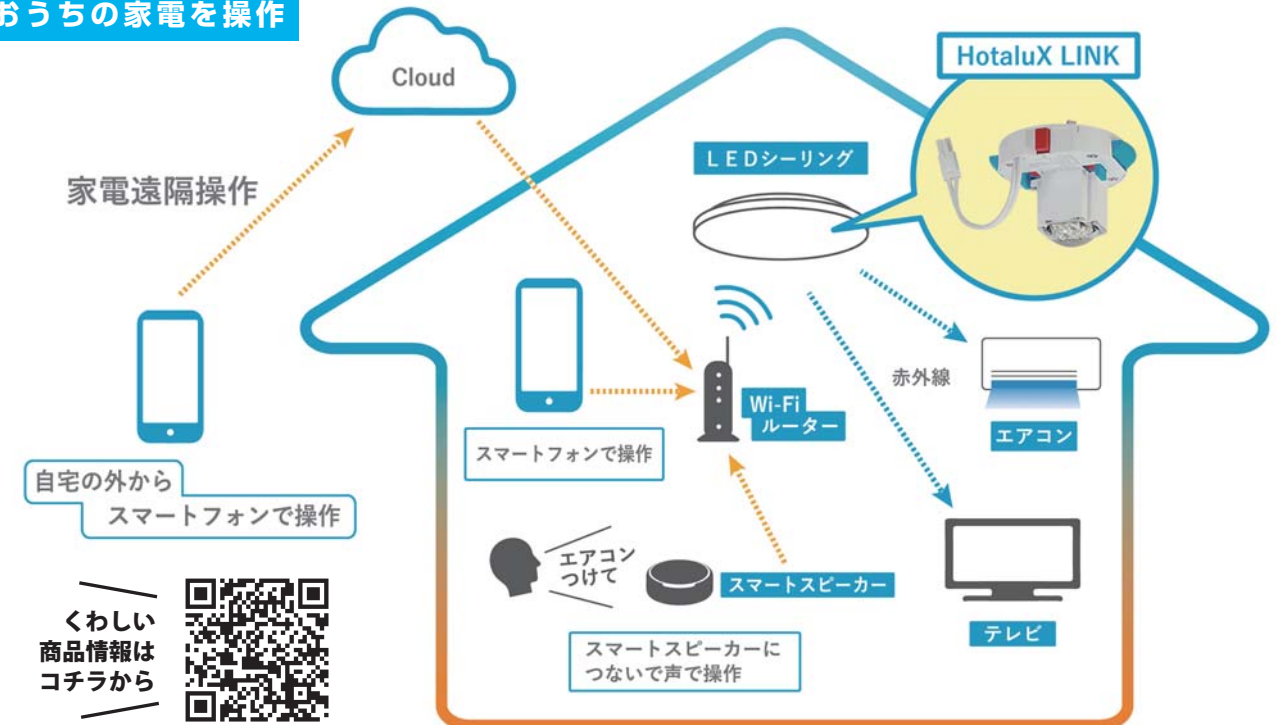

※写真はイメージです。商品の色は、印刷の特性上実物とは多少異なる場合がございますのでご了承ください。※加工が必要な場合は、別途に費用が発生いたします。※エリアによっては出張費が発生する場合がございます。詳しくは担当までご相談ください。

プラスαでスマート&快適な暮らしに！LED照明グレードアップオプションその2。

IoTアダプター HotaluX LINK HotaluX

※HotaluX AID(SLDC08Q003)には取り付けすることはできません。

お部屋の家電を思いのままに操作するリモコンを天井に!

おうちの家電を操作

音声操作する場合には、スマートスピーカーが必要になります。

●専用アプリでおうちの家電をまとめて操作!

Wi-Fi環境があれば、照明・エアコン・TVなどの家電をスマホから操作できます。

●リモコンはスマートフォン1台でOK!

リモコンをスマホ1台に集約し、お部屋の家電をお手元で一元管理できます。

●外出先からも操作できる

あらかじめ場所と温度を設定しておけば、外気温の変化とともに自動でエアコンを動作させることも可能です。「真夏や真冬は、ペットが心配で旅行に行けない!」と思っていたあなたにおすすめです。

※プリセットにない機器は接続できません(遠隔操作が危険な置型暖房機、扇風機、湯沸し器など)。

主なプリセット(登録済み)家電

HX-LINK01 **単品価格 6,600円(税込)** 標準工事費込 [税抜価格 6,000円]