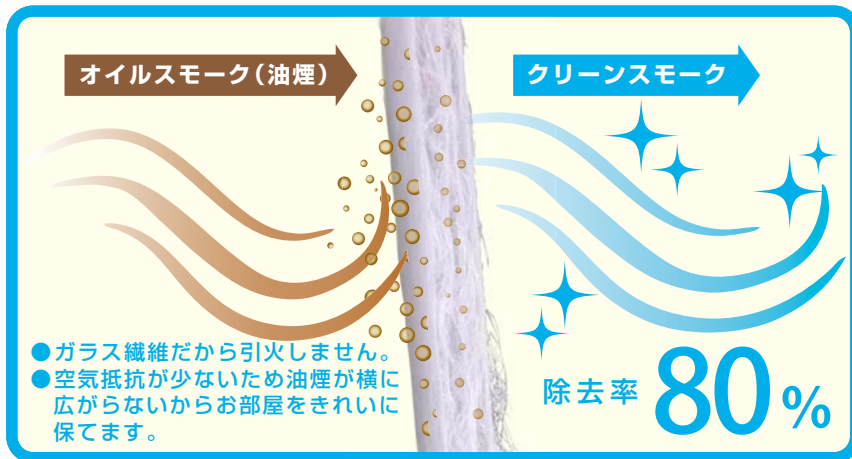

取付け楽々、大掃除のわずらわしさにサヨナラ。