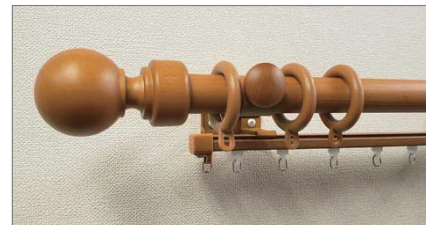

房掛け スタンダード用
1窓(2ヶ組)
¥1,100[税込]
[税抜価格¥1,000]

装飾タイプ 正面が丸みを帯びた装飾タイプ。
(ミディアム)

変更1窓分 ¥8,470(税込)
[税抜価格¥7,700]

房掛け 装飾タイプ用
1窓(2ヶ組)
¥1,650[税込]
[税抜価格¥1,500]

オプション商品 [木目調レール]

スタンダードタイプの木目調バージョンになります。
・装飾タイプとは形状が違います。