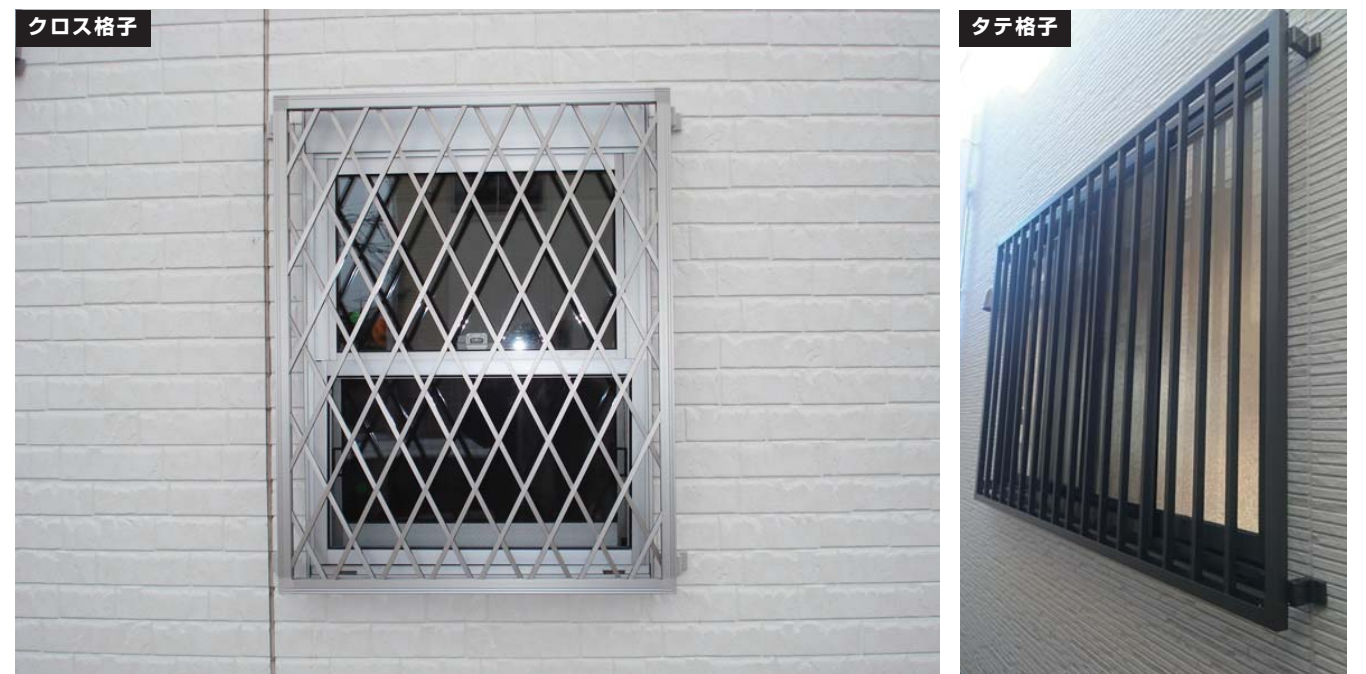

面格子

目で見てすぐわかるから、空き巣などの犯罪の抑止力としての効果が大きいです!

- ◎ クロス格子、タテ格子お選びください。
- ◎ 色はサッシ近似色となります。
- ◎ 取付は1階のみです（階段・2階はご相談ください）。
- ◎ サイズにより価格が変わります。

現金価格 26,400円(税込)～ [税抜価格 24,000円～] 出張費・取付費込

※写真はイメージです。商品の色は、印刷の特性上実物とは多少異なる場合がございますのでご了承ください。※加工が必要な場合は、別途に費用が発生いたします。※他のサイズは別途お見積りいたします。