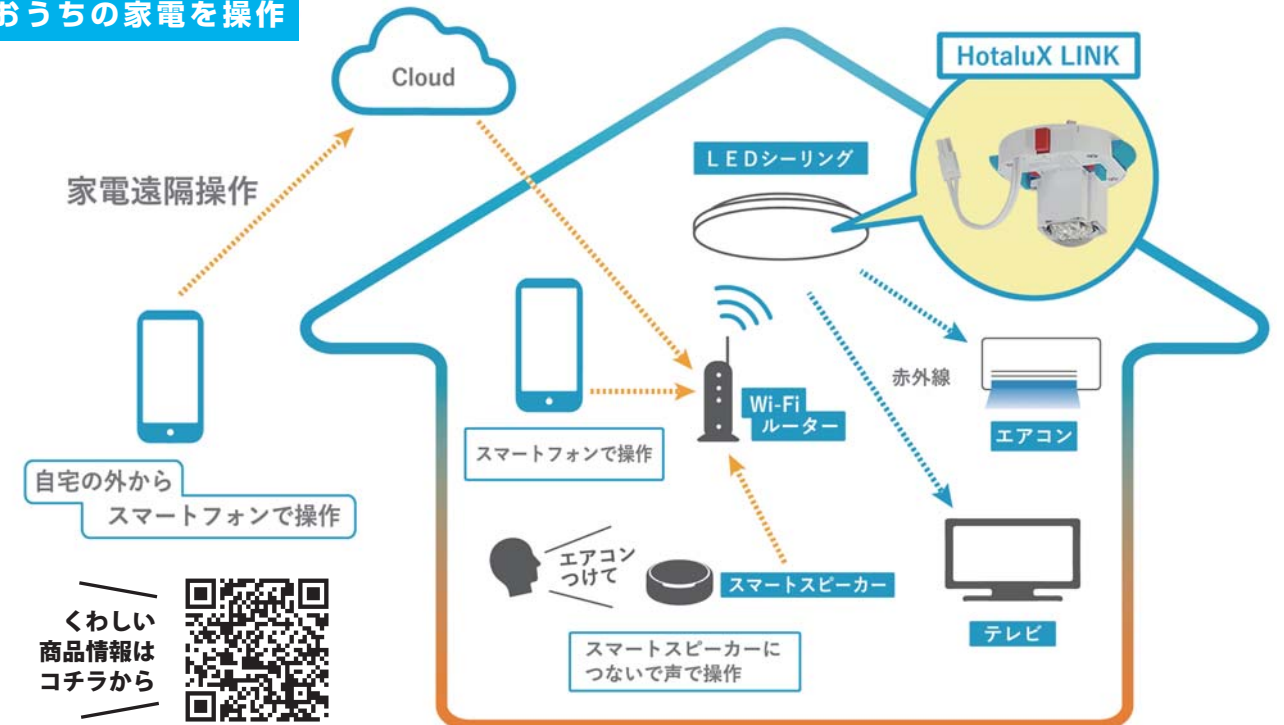

※防災機能は付いていません

※写真はイメージです。商品の色は、印刷の特性上実物とは多少異なる場合がございますのでご了承ください。※加工が必要な場合は、別途に費用が発生いたします。※エリアによっては出張費が発生する場合がございます。詳しくは担当までご相談ください。

プラスαでスマート&快適な暮らしに！LED照明グレードアップオプションその2。

IoTアダプター HotaluX LINK HotaluX

※HotaluX AID(SLDC08Q003)には取り付けすることはできません。

お部屋の家電を思いのままに操作するリモコンを天井に!

おうちの家電を操作

音声操作する場合には、スマートスピーカーが必要になります。

●専用アプリでおうちの家電をまとめて操作!

Wi-Fi環境があれば、照明・エアコン・TVなどの家電をスマホから操作できます。

●リモコンはスマートフォン1台でOK!

リモコンをスマホ1台に集約し、お部屋の家電をお手元で一元管理できます。

●外出先からも操作できる

あらかじめ場所と温度を設定しておけば、外気温の変化とともに自動でエアコンを動作させることも可能です。「真夏や真冬は、ペットが心配で旅行に行けない!」と思っていたあなたにおすすめです。

※プリセットにない機器は接続できません(遠隔操作が危険な置型暖房機、扇風機、湯沸し器など)。

主なプリセット(登録済み)家電

HX-LINK01 **単品価格 6,600円(税込)** 標準工事費込 [税抜価格 6,000円]