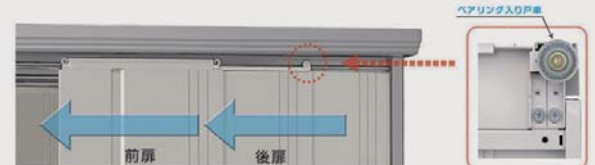

高さ
211
cm

その他のサイズもございます。
ご相談ください。

扉の開く方向を選べます
片開きの扉は、組み立て時に開き方向を変更できます。使い勝手の良い向きでどうぞ。

連動吊り戸だから開閉が「軽い」「静か」「滑らか」

たて樋・軒樋付きで雨水トラブルなし
雨水が飛び散るのを防ぎ、しかも雨水を一ヶ所に集めるから、隣家に迷惑をかける心配がありません。
※寒冷地・高地では、冬期中樋を外しておくことをおすすめします。