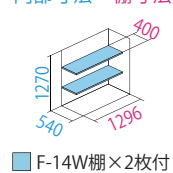

¥81,950(税込) [税抜価格 ¥74,500]

ブロック4ヶ/標準組立含む

転倒防止工事費 ¥17,600(税込) [税抜価格 ¥16,000]
 ※設置場所がアスファルトの場合 上記プラス ¥8,800(税込) [税抜価格 ¥8,000]
 床面積0.85㎡ (0.25坪)

内部寸法・棚寸法

F-14W棚×2枚付

全面棚タイプ GP-139AF

開口部 間口574.5mm 高さ1760mm
 間口130.4cm 奥行90cm 高さ190cm