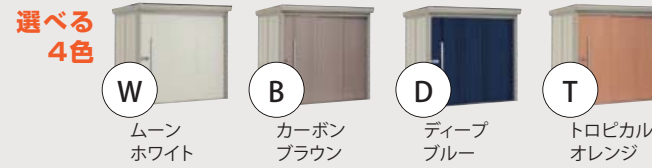

高性能と収納力に優れた物置界の実力派

多雪型物置 **タフボ物置**

Mr.ストックマン

タフボ

- **屋根耐荷重**
  3000N/m²(約300kgf/m²)
- **床耐荷重**
  6000N/m²(約600kgf/m²)
- **屋根の出幅**
  屋根前部： 115mm
  屋根後部： 90mm
  屋根サイド：片側 40mm

高さ
211
cm

その他のサイズもございます。
ご相談ください。

扉の開く方向を選べます
片開きの扉は、組み立て時に開き方向を変更できます。使い勝手の良い向きでどうぞ。

連動吊り戸だから開閉が「軽い」「静か」「滑らか」

たて樋・軒樋付きで雨水トラブルなし
雨水が飛び散るのを防ぎ、しかも雨水を一ヶ所に集めるから、隣家に迷惑をかける心配がありません。
※寒冷地・高地では、冬期中樋を外しておくことをおすすめします。

ND-Z1808

※一般型と多雪型兼用です。

内部寸法 間口1776mm 奥行720mm 開口部 間口992mm 高さ1850mm

間口**183.2cm** 奥行**89cm** 高さ**211cm**

結露減少屋根
¥162,800(税込) [税抜価格 ¥148,000]
ブロック8ヶ/標準組立含む
転倒防止工事費 **¥17,600**(税込) [税抜価格 ¥16,000]
※設置場所がアスファルトの場合 上記プラス¥8,800(税込) [税抜価格 ¥8,000]
床面積1.63㎡ (0.49坪)

内部寸法・棚寸法
HT-12W
HT-05W
付属棚

ND-SZ2212

内部寸法 間口2144mm 奥行1052mm 開口部 間口1238mm 高さ1850mm

間口**220cm** 奥行**122.2cm** 高さ**211cm**

結露減少屋根
¥197,230(税込) [税抜価格 ¥179,300]
ブロック12ヶ/標準組立含む
転倒防止工事費 **¥17,600**(税込) [税抜価格 ¥16,000]
※設置場所がアスファルトの場合 上記プラス¥8,800(税込) [税抜価格 ¥8,000]
床面積2.69㎡ (0.82坪)

内部寸法・棚寸法
付属棚
HT-14W
HT-07W
別売棚
HTS-11W 片側2段1セット 支柱付
※別売棚は同時施工時のみ10,087円(税込) [税抜価格 9,170円]になります。

アイデアにあふれた高性能収納庫

小型物置 **タフボ物置**

グランプレステージ **リチャージ**

- **屋根耐荷重**
  1200N/m²(約120kgf/m²)
  間口224.7cmタイプは800N/m²(約80kgf/m²)
- **床耐荷重**
  4000N/m²(約400kgf/m²)
- **屋根の出幅**
  屋根前部： 65mm
  屋根後部： 20mm
  屋根サイド： 片側 14mm

グランプレステージの人気理由

美しいデザインが人気です
ひさし部分の階段状のラインと扉の縦ラインとディンプルの意匠が光に反応、オシャレな陰影をつくります。

調節簡単で丈夫な棚

お好みの位置に調節可能。(50mm間隔)
棚耐荷重2000N/m²(200kgf/m²)

便利なアルミフック付

長い物の吊り下げやネット棚の取付けに便利。
3個付

吊り戸方式だから開閉が「軽い」「静か」「スムーズ」
吊り戸方式の特長

●砂やゴミづまりによるトラブルが少ない。
●ベアリング入りローラーで滑らかな開閉。
●アルミレールだから開閉が静か。

使いやすい把手と2ロックシステム錠

特許取得済
●背の高さに関係なく、どの位置からでも手を掛けられる、人に優しい把手を採用。
●使い勝手の良い仮ロック機能を備えた2ロックシステム錠です。鍵2本付き。