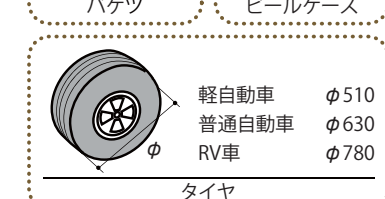

収納物の参考寸法

収納するモノをイメージしてサイズをお選びください。

上記のサイズは目安の寸法です。収納するものの寸法をご確認の上ご購入ください。

ご注意ください!

- ●降雪時には、適時除雪をしてください。
- ●屋根の雪などが落下する場所への設置は避けてください。
- ●避難通路には設置しないでください。
- ●ご使用前に取扱説明書を必ずお読みください。
- ●改良のため、予告なく製品の仕様を変更する場合がございます。
- ●商品の色は、印刷の特性上、実物と多少異なる場合があります。ご了承ください。