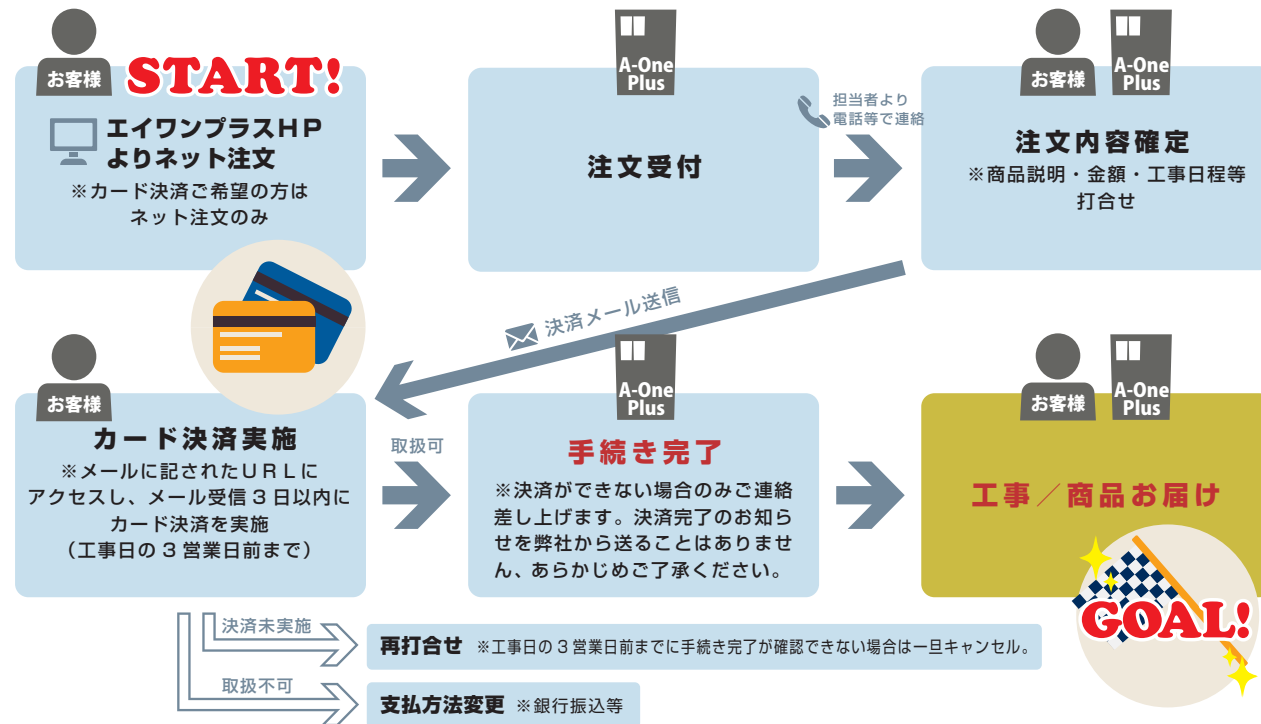

株式会社 ASJ が提供するカード決済サービス(メールリンク型決済)です。

クレジットカード決済利用案内

クレジットカードでのお支払方法に関しては、下記事項をご確認ください。

カード決済のながれ ※1回の決済金額は、100円以上150万円以下(消費税含む)となります。

審査結果確認について

お支払い手続きは 24 時間 365 日受付しておりますが、与信審査の結果確認を平日の 10 時・13 時・15 時・17 時で行っております。土日は行っておりません。翌営業日の確認となります。ご注意ください。