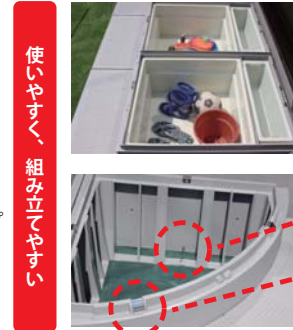

見た目以上の収納力！

ステージ代わりに使える丈夫さ！

小さなお子様からご年配の方まで上り下りしやすい階段設計。お手入れもカンタン！！

※画像はR2タイプ(CUB-R60S+CUB-8060W-3ST+CUB-R60S)です。

R1タイプ

直3タイプ

それぞれに収納庫が付いてますお勝手口にあると便利！

下が土の場合はペグで固定
専用工具でフタの開閉もスムーズ