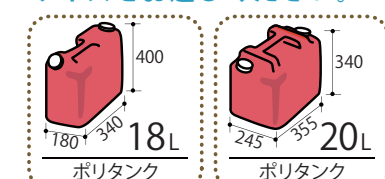

収納物の参考寸法

収納するモノをイメージしてサイズをお選びください。

上記のサイズは目安の寸法です。収納するものの寸法をご確認の上ご購入ください。

ご注意ください!

- ●降雪時には、適時除雪をしてください。
- ●屋根の雪などが落下する場所への設置は避けてください。
- ●避難通路には設置しないでください。
- ●ご使用前に取扱説明書を必ずお読みください。
- ●改良のため、予告なく製品の仕様を変更する場合がございます。
- ●商品の色は、印刷の特性上、実物と多少異なる場合があります。ご了承ください。