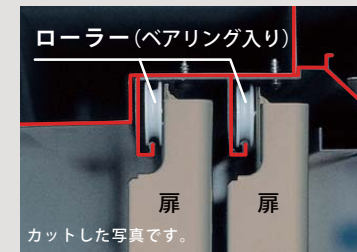

GP-177AT (CB) 型

グランプレステージの人気理由

美しいデザインが人気です
ひさし部分の階段状のラインと扉の縦ラインとディンプルの意匠が光に反応、オシャレな陰影をつくります。

調節簡単で丈夫な棚

お好みの位置に調節可能。(50mm間隔)
棚耐荷重2000N/m²(200kgf/m²)

便利なアルミフック付

長い物の吊り下げやネット棚の取付けに便利。
3個付

吊り戸方式だから開閉が「軽い」「静か」「スムーズ」
吊り戸方式の特長