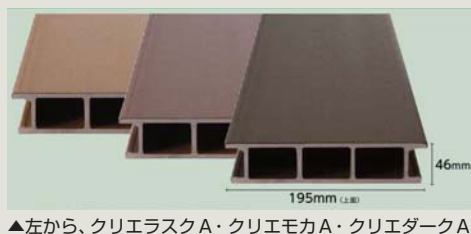

住まいに機能と憩いのスペースをプラス。

人工木デッキ LIXIL レストステージ

木の温もりや、ナチュラルな質感をリアルに再現した人工木デッキ「レストステージ」腐食やシロアリに強く、お手入れもラクラク！

クリエダークA (幕板B仕様)

※写真は、ロング束柱を使用した場合です。ロング束柱に変更の場合は、別途追加金が発生します。

外観に合わせて3色選べます

コーディネートしやすいベーシックな3色をご用意。色あせなどの経年変化が少ないため、長期間安心して美しく使えます。