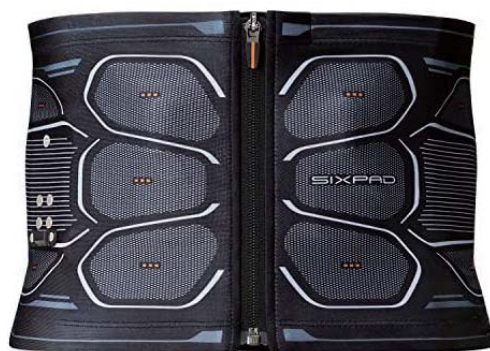

SIXPAD Powersuit Core Belt [S/M/L/LL] シックスパッド コアベルト (ブラック)