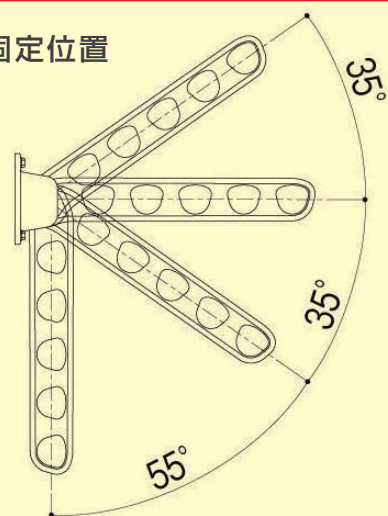

使わない時は、
折りたためます。

※物干しに総重量 50kg 以上の物を干したり、
ぶら下がったりしないで下さい。

※写真はイメージです。商品の色は、印刷の特性上実物とは多少異なる場合がございますのでご了承ください。※加工が必要な場合は、別途に費用が発生いたします。

お部屋を広く使うウラ技!