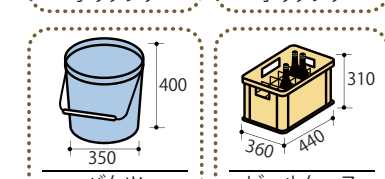

収納物の参考寸法

収納するモノをイメージしてサイズをお選びください。

上記のサイズは目安の寸法です。収納するものの寸法をご確認の上ご購入ください。

ご注意ください!

- ●降雪時には、適時除雪をしてください。
- ●屋根の雪などが落下する場所への設置は避けてください。
- ●避難通路には設置しないでください。
- ●ご使用前に取扱説明書を必ずお読みください。
- ●改良のため、予告なく製品の仕様を変更する場合がございます。
- ●商品の色は、印刷の特性上、実物と多少異なる場合があります。ご了承ください。