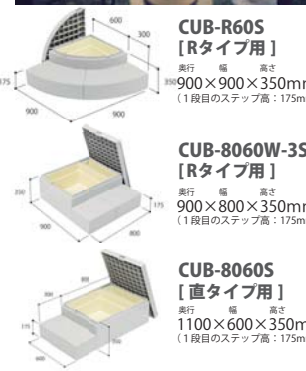

下が土の場合はペグで固定
専用工具でフタの開閉もスムーズ

CUB-8060W-3ST [Rタイプ用]

奥行 幅 高さ
900×800×350mm
(1段目のステップ高：175mm)

CUB-8060S [直タイプ用]

奥行 幅 高さ
1100×600×350mm
(1段目のステップ高：175mm)

R1タイプ	(CUB-R60S×2)	70,400円(税込)	[税抜価格 64,000円]
R2タイプ	(CUB-R60S+CUB-8060W-3ST+CUB-R60S)	116,930円(税込)	[税抜価格 106,300円]
直1タイプ	(CUB-8060S)	41,360円(税込)	[税抜価格 37,600円]
直2タイプ	(CUB-8060S×2)	82,720円(税込)	[税抜価格 75,200円]
直3タイプ	(CUB-8060S×3)	124,080円(税込)	[税抜価格 112,800円]

全て送料込みの価格です。組立・取付はお客様ご自身でお願いいたします。宅配便での配送のため、玄関前までの納品となります。この商品は不良品以外の返品・交換をお受けできません。詳しくは(株)エイワンプラスのHP「商品の返品・交換について」のページをご参照ください。 ※写真はイメージです。商品の色は、印刷の特性上実物とは多少異なる場合がございますのでご了承ください。 ※メーカーの商品変更等により掲載の商品がご用意できない場合があります。