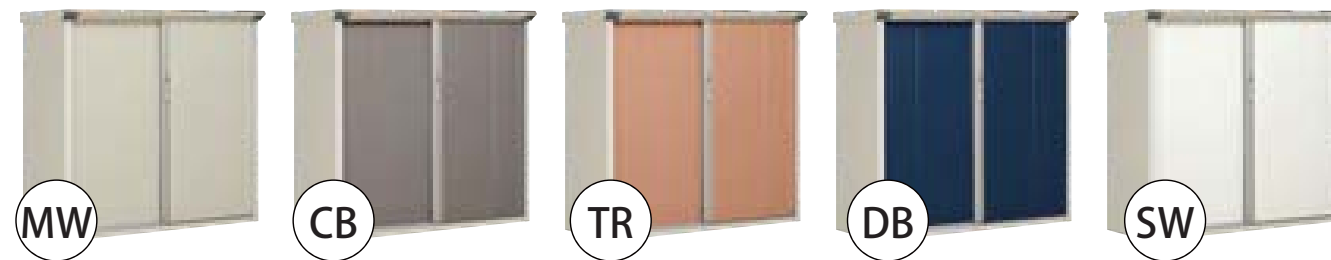

ムーンホワイト カーボンブラウン トロピカルオレンジ ディープブルー シルクホワイト

左ページの商品以外にも、いろいろなサイズのご用意があります。下図をご確認ください。

設置位置と設置可能スペースの有無は、お客様にて実測し、ご確認をお願い致します。

写真はイメージです。商品の色は、印刷の特性上実物とは多少異なる場合がございますのでご了承ください。

グランプレステージシリーズ・サイズ表

高さ (mm)	D	C	B	A	H	
間口 (mm)	1100	1400	1600	1900	2100	
530	95A, 95C, 95B, 95D	115A, 115C, 115B, 115D	135A, 135C, 135B, 135D	155A, 155C, 155B, 155D	175A, 175C, 175B, 175D	195A, 195C, 195B, 195D
650		116A, 116C, 116B	136A, 136C, 136B	156A, 156C, 156B	176A, 176C, 176B	196A, 196C, 196B
750	97A, 97C, 97B, 97D	117A, 117C, 117B, 117D	137A, 137C, 137B, 137D	157A, 157C, 157B, 157D	177A, 177C, 177B, 177D	197A, 197C, 197B, 197D
900			139A, 139C, 139B	159A, 159C, 159B	179A, 179C, 179B	199A, 199C, 199B
750	間口 2247					227A, 227H
900	間口 2247					229A, 229H

収納物の参考寸法

収納するモノをイメージしてサイズをお選びください。

上記のサイズは目安の寸法です。収納するものの寸法をご確認の上ご購入ください。

ご注意ください!

- ●降雪時には、適時除雪をしてください。
- ●屋根の雪などが落下する場所への設置は避けてください。
- ●避難通路には設置しないでください。
- ●ご使用前に取扱説明書を必ずお読みください。
- ●改良のため、予告なく製品の仕様を変更する場合がございます。
- ●商品の色は、印刷の特性上、実物と多少異なる場合があります。ご了承ください。