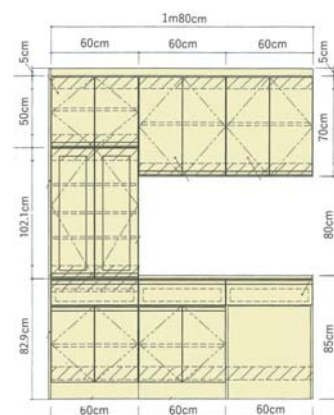

キッチンファニチャー

エリアや位置によっては設置や工事ができない場合がございます。ご相談ください。

オリジナルだからできるワザがあります！
間取りにピッタリ！ 驚きの収納力です！！

耐震ロック付！さらに壁固定で
地震の揺れによる食器等の飛び出しや
倒壊を防ぎます。
扉は高級感のある木目柄鏡面仕上げで
人気の2色をご用意いたしました。