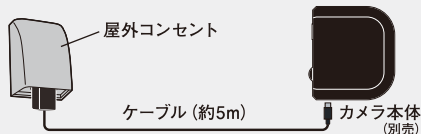

充電式カメラ用

ACアダプター

⚠ 使用上の注意

○本製品は充電式カメラ用のACアダプターです。Type-Cポートが搭載されている対応機種に使用することができます。対応機種に関しましてはQRコードよりご確認ください。●対応機種以外の製品に使用しないでください。

対応機種

警告

屋外で使用する場合、必ず屋外コンセントをご使用ください。

使用方法

USB端子をカメラ本体の差込口に差し込み、電源プラグをコンセントに差し込んでご使用ください。

仕様

サイズ	高さ62×幅38×奥行22mm(ケーブル除く)
重量	約135g
定格入力	AC100V 50/60Hz
定格出力	5V / 1A
ケーブル長さ	約5m
USB端子	Type-C

株式会社ムサシ
〒675-1232 兵庫県加古川市平荘町里 551-1

お客様相談窓口 0570-033-634

平日 AM10:00~PM5:00