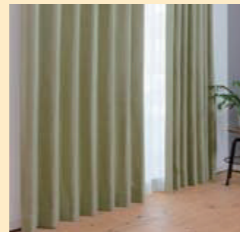

子供部屋や客室に
人気6色から選べる
ドレープカーテン&レースセット
3窓分

タッセル

房掛け

カーテンレール

※5窓のうち、高性能カーテンとレースのセットを3窓以上に変更される場合は、1窓分ごとに3,300円(税込)の追加料金で承ります。ご希望の場合はお気軽にご相談ください。

5窓セット ※その他の窓数もセットでご案内しております。

現金
価格

83,600円(税込)

標準工事費込
[税抜価格 76,000円]

詳しくはHPの
商品ページを
ご覧ください！

※写真はイメージです。商品の色は、印刷の特性上実物とは多少異なる場合がございますのでご了承ください。※加工が必要な場合は、別途に費用が発生いたします。※エリアによっては出張費が発生する場合がございます。詳しくは担当までご相談ください。