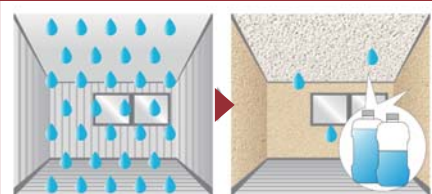

新生活をスタートさせるマイホームに『呼吸する壁』で彩りと心地よさをプラス!

ライフスタイルに合わせた
2つの快適プランをご用意しました!!

【Aプラン】… 部屋の臭いと結露が気になる方におすすめ!

- リビングまたは寝室の壁1面 (10㎡以内)
- トイレ天井および脱衣室天井 (合計6㎡以内)

【Bプラン】… 部屋をお好みにアレンジしたい方や
居住スペースの空気を快適に保ちたい方に!

- リビングおよび寝室の壁各1面 (合計20㎡以内)

※塗り部屋の追加も可能です (別途見積り)

カラー75色と模様付け4パターン
お好みのコーディネートができます。

※カラーおよび模様付けは、見本またはチラシの裏面でご確認ください。
※天井は「模様付け無し仕上げ」もしくは「鍍波仕上げ」となります。

ご存知ですか?
けいそう壁の
特長と効果

結露を抑え、ダニやカビの発生を抑制

吸放湿作用で、お部屋の湿度を一定に保ち、常に快適な室内空間にします。

生活臭・ペット臭を吸着・消臭

いやな臭いを抑え、お部屋の空気をクリーンに保ちます。

その他の効果

ホルムアルデヒド
吸着・分解

断熱効果

防火性向上

脱臭・調湿効果があり、シックハウス対策にもなる珪藻壁で快適生活!! カラーも豊富です!

けいそう壁【珪藻壁】

各プランとも **現金価格 147,400円** (税込) 出張費・施工費込 [税抜価格 134,000円]