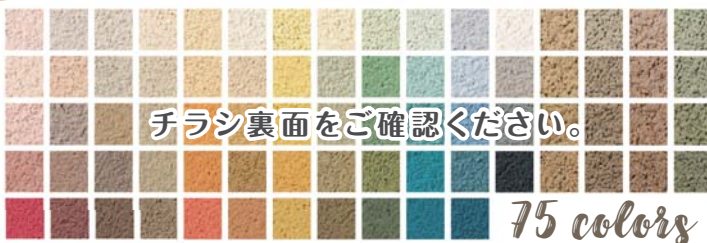

※塗り部屋の追加も可能です (別途見積り)

カラー75色と模様付け4パターン
お好みのコーディネートができます。

※カラーおよび模様付けは、見本またはチラシの裏面でご確認ください。
※天井は「模様付け無し仕上げ」もしくは「鍍波仕上げ」となります。

ご存知ですか?
けいそう壁の
特長と効果

結露を抑え、ダニやカビの発生を抑制

吸放湿作用で、お部屋の湿度を一定に保ち、常に快適な室内空間にします。

生活臭・ペット臭を吸着・消臭