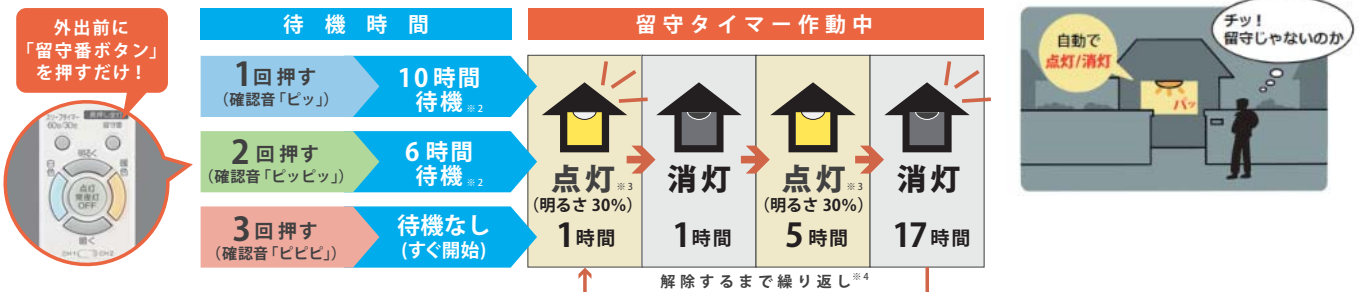

●SXC-LE261760N-AN 昼白色

●SLDZ08580L 和風糸巻デザイン / 電球色・多段調光タイプ

## ちょっとした防犯対策に『かんたん留守タイマー』が便利です！

お出かけ前にリモコンのボタンを押すだけ！簡単に留守タイマーを設定できます。

タイマー開始後は、留守時に自動で点灯／消灯を繰り返すので、在宅を装うことができ、防犯対策にも有効です。面倒な時間設定が不要で、ボタンを押す回数に応じて3パターンの待機時間を選択できます。

※1. 侵入や盗難などを直接防止するものではありません。発生した損害については責任を負いかねます。※2. タイマー設定完了をお知らせするために常夜灯が1時間点灯します。その後、消灯状態で待機します。※3. 消灯または常夜灯にする直前の光色で点灯します。明るさは、約30%で点灯します。※4. タイマーには誤差があるため、連続でご使用の場合は、動作時間のズレが大きくなります。