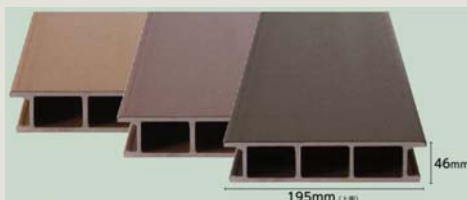

住まいに機能と憩いのスペースをプラス。

人工木デッキ LIXIL レストステージ

木の温もりや、ナチュラルな質感をリアルに再現した人工木デッキ「レストステージ」腐食やシロアリに強く、お手入れもラクラク！

クリエダークA (幕板B仕様)

※写真は、ロング束柱を使用した場合です。ロング束柱に変更の場合は、別途追加金が発生します。

外観に合わせて3色選べます

コーディネートしやすいベーシックな3色をご用意。色あせなどの経年変化が少ないため、長期間安心して美しく使えます。

▲左から、クリエラスクA・クリエモカA・クリエダークA

弊社標準納まり

標準束柱を使用した場合

アウトドアリビングを彩るオプションを各種ご用意！

●独立ステップ

●デッキフェンス

ガーデンライフを楽しく！豊富なバリエーションを取り揃えてございます、ご相談ください。

パネルのデザインも豊富！

1.5間×3尺サイズ (間口2,616mm×出幅910mm)
幕板B仕様・標準束柱(高さ170~450mm)・束石込み

現金価格

114,400円(税込)~

出張費・取付費込 [税抜価格 104,000円~]

2間×6尺サイズ (間口3,616mm×出幅1,810mm)
幕板B仕様・標準束柱(高さ170~450mm)・束石込み

現金価格

205,700円(税込)~

出張費・取付費込 [税抜価格 187,000円~]