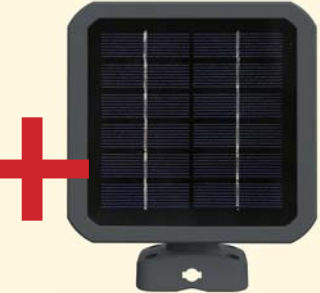

◀外壁に設置することも可能です。
ご相談ください。

本体+ソーラーパネルセット

¥27,400 (税込)

取付・設定費込

アーネストワンオリジナル防犯カメラが
すでに設置済みのご新居の場合は

さらに **¥1,000 (税込)引き!**

今ならご注文の方に
microSDカードを
もれなく
プレゼント!!

※取り付け希望の場合は、(株)アーネストワンとの契約となります。お申し込みは(株)エイワンプラスにて承り、ご契約内容や工事日程等は(株)アーネストワンよりご連絡いたします。