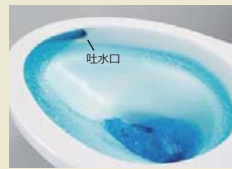

ウォシュレット機能一覧

“ウォシュレット”はTOTOの登録商標です。

おしり洗浄	ビデ洗浄	水勢調節	ムーブ洗浄			
オート開閉	着座センサー	暖房便座	おまかせ節電	運転スイッチ	タイマー節電	便座ソフト閉止
便ふた着脱	本体ワンタッチ着脱	セルフクリーニング	クリーンコートノズル	ノズルお掃除機能	抗菌加工	

お使いの温水洗浄便座の取外し・処分、新品の搬入・取付工事費込です!!

ウォシュレット交換

現金価格 75,900円(税込)~ 取付工事費込

トイレリフォーム (便座+便器交換)

家族が毎日使う大切な空間を清潔に保ちましょう。

- 汚れが溜まるフチ裏を無くしたフチなし形状「スゴフチ」
- 少ない水でしっかり洗う「トルネード洗浄」
- 汚れが付きにくく、落ちやすい「セフィオンテクト加工」

従来品の約3割の水量ですむ、超節水設計!

きれいが長持ち、そしてお手入れラクラクです!!

写真はイメージです

※写真はイメージです。商品の色は、印刷の特性上実物とは多少異なる場合がございますのでご了承ください。※現場の状況により、ご希望の位置に設置できない場合があります。※加工が必要な場合は、別途に費用が発生いたします。※他のサイズは別途お見積りいたします。※メーカーの商品変更等により掲載の商品がご用意できない場合があります。ご了承ください。