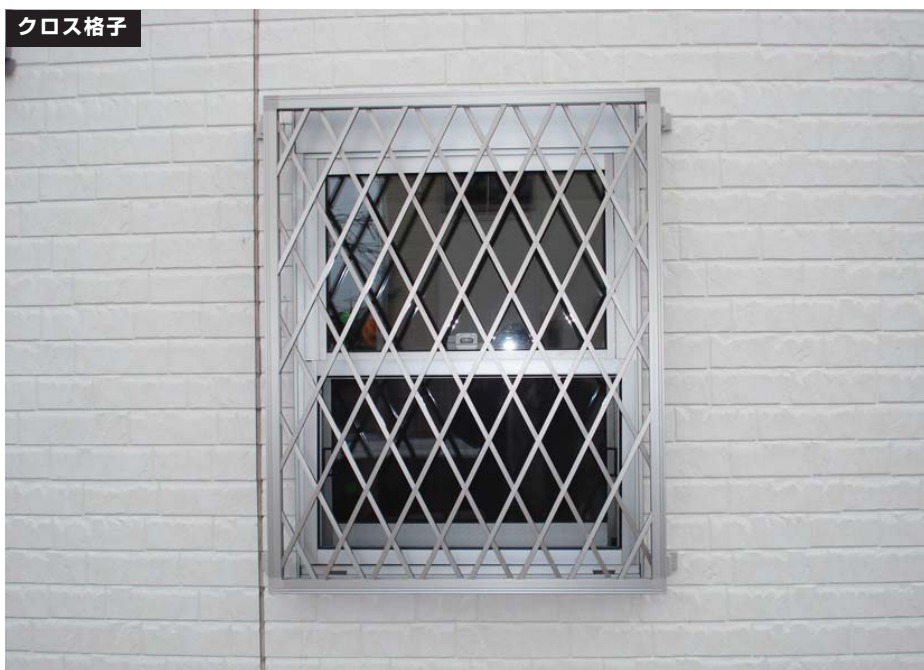

まずはアナタの不安をシャットアウト!!

面格子

目で見てすぐわかるから、空き巣などの犯罪の抑止力としての効果が大きいです！

- ◎ クロス格子、タテ格子お選びください。
- ◎ 色はサッシ近似色となります。
- ◎ 取付は 1 階のみです（階段・2 階はご相談ください）。
- ◎ サイズにより価格が変わります。

現金価格 **26,400円(税込)～** [税抜価格 24,000円～] 出張費・取付費込

※写真はイメージです。商品の色は、印刷の特性上実物とは多少異なる場合がございますのでご了承ください。※加工が必要な場合は、別途に費用が発生いたします。
※他のサイズは別途見積りいたします。